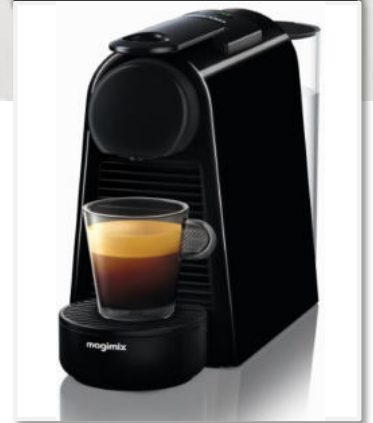

**NESPRESSO
ESSENZA MINI**

Ultra compact

**De petites machines pour de grands moments café.
La plus petite machine Nespresso trouvera sa place
dans toutes les cuisines même les plus petites**

Une beauté minimaliste

**Largeur : 11 cm
Un nouveau design tout en courbe.
Un large choix de 3 couleurs : Noir, Blanc, Rouge et Vert**

L'essentiel pour un café parfait

**Rejoignez l'univers Nespresso.
Profitez d'un Espresso ou d'un Lungo à votre goût
grâce aux deux boutons programmables.
Grâce à sa simplicité d'utilisation et un temps de chauffe rapide,
obtenez votre café préféré en un instant avec Essenza Mini.**

Economie d'énergie

**Mode économie d'énergie
La machine s'éteint automatiquement après 9 min de non utilisation
Classe énergie : A+**

magimix

Descriptif technique

NESPRESSO - ESSENZA MINI

Système Nespresso	Système capsules Nespresso Gamme Original
Fonction automatique	Dosage volumétrique programmable avec arrêt automatique de l'écoulement
Boutons	Espresso et Lungo / Rétroéclairés
Pompe	Haute pression 19 bars Réamorçage automatique
Temps de chauffe	Rapide (25 secondes)
Réservoir d'eau	0,6 L / amovible
Levier ergonomique	Pour insérer et éjecter aisément les capsules
Bac à capsules	Réservoir amovible pour récupérer les capsules usagées (5 à 6)
Habillage	ABS, poignée Zamac
Cordon	Longueur 80 cm
Livré avec	14 capsules Nespresso
Système de chauffe	Thermobloc
Economie d'énergie	Mode économie d'énergie après 3 minutes Mise hors tension automatique 9 minutes après la dernière utilisation Classe énergie A+
Puissance	1200 - 1310 W
Pays d'origine	Ukraine
Disponibilité des pièces détachées	5 ans Période débutant à la date d'achat du consommateur
Couleurs	Disponible en noir, blanc, rouge et vert
Dim. Produit (HxLxP)	205 x 110 x 325 mm
Dim. Emb. (HxLxP)	310 x 139 x 384 mm
Poids du produit	2,3 kg
Poids brut	3,1 kg
Colisage	2