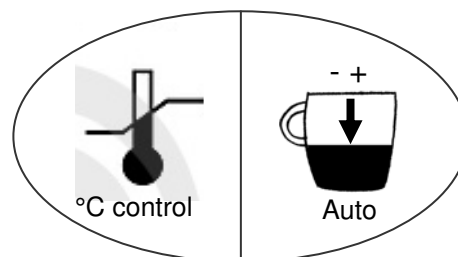

L'expresso Automatic

Réf. 11 412 Noir EAN 3 519280 11412 5

Réf. 11 414 Chrome mat EAN 3 519280 11414 9

Descriptif technique

- **Pompe** 19 bars
 - **Dosage automatique** Quantités programmables (1 ou 2 tasses)
Arrêt automatique de l'écoulement
 - **Contrôle de la température** 3 niveaux réglables
 - **Programme détartrage** Réglage du niveau de dureté de l'eau (4 niveaux au choix)
Témoin de contrôle lumineux
 - **Pré-humidification** Ecoulement en 2 temps
 - **Mise hors service auto.** 2h après la dernière utilisation
 - **Filtres** 2 filtres 1 ou 2 tasses café moulu ou dosettes (tous types)
Système "Extracrem"
 - **Buse vapeur / eau chaude** Avec embout special cappuccino
 - **Réservoir** 1,8 L amovible ou remplissage par le dessus
Niveau d'eau visible
 - **Filtre à eau Brita**  Cartouche MAXTRA
Une eau encore plus pure
Un débit encore plus rapide
 - **Corps de chauffe** Boiler inox
 - **Autres caractéristiques** Bac collecteur et grille amovibles
Tasseur et plaque chauffe-tasses
Cuillère-doseur (7g)
Compartiment de rangement des accessoires
Enrouleur cordon
 - **Puissance** 1260 W
 - **Matériaux** ABS / Inox
- | | |
|----------------------------|--------------------|
| • Dim.pdt (HxLxP) | 300 x 250 x 240 mm |
| • Dim. emb. (HxLxP) | 347 x 300 x 283 mm |
| • Poids du produit | 6,3 kg |
| • Poids brut | 6,7 kg |
| • Colisage* | 2 |

Café moulu ou dosettes

Contrôle de la température Dosage automatique

Pompe 19 bars

Un véritable cappuccino

magimix