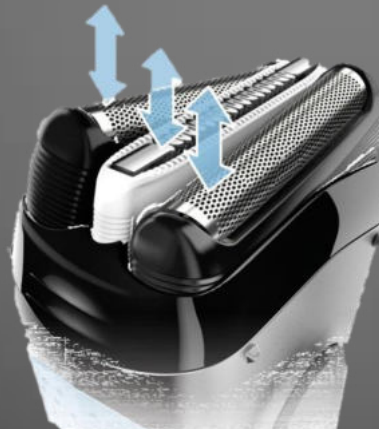

Technologie MicroComb

Attrape et guide plus de poils vers les éléments de coupe pour une performance incroyable sur les barbes de 3 jours et un grand confort de la peau

3 éléments de coupe flottants individuels s'adaptent à chaque contour de votre visage et coupent efficacement aussi bien les poils longs que les poils courts à chaque passage

Grip ergonomique
Pour une meilleure prise en main

Grille SensoFoil
Les grilles optimisées coupent les poils plus facilement

Tondeuse de précision
Pour des finitions parfaites

Batterie puissante Ni-MH
60 min de charge
45 min de rasage