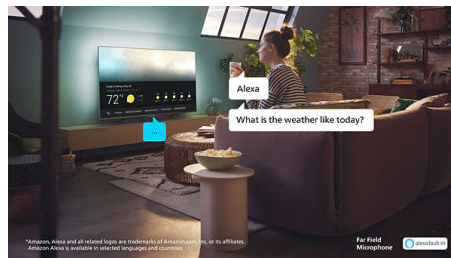

Dolby Vision et Dolby Atmos

Grâce aux technologies Dolby Vision et Dolby Atmos intégrées, vos films, émissions et

jeux bénéficient d'une qualité visuelle et sonore incroyable. L'image est fidèle à la vision du réalisateur. Finie, la déception des scènes trop sombres pour comprendre ce qu'il se passe ! Entendez chaque mot clairement. Vivez des effets sonores entièrement immersifs.

Philips Smart TV

Trouvez rapidement ce que vous cherchez grâce à notre nouveau téléviseur Smart TV. Vous pouvez continuer à regarder votre série en cours directement depuis la page d'accueil. Si vous avez envie de nouveautés, parcourez les catégories (action ou drame, par exemple) pour consulter les suggestions des principaux services de streaming, toutes réunies au même endroit.

Commande vocale IA

Vous avez le choix entre différents assistants vocaux. Vous pouvez parler directement à Alexa, intégrée au téléviseur, grâce à une touche de votre télécommande. Si vous regardez un programme en même temps, le volume du téléviseur baisse pour que son micro intégré puisse capter votre voix clairement. Vous pouvez également contrôler