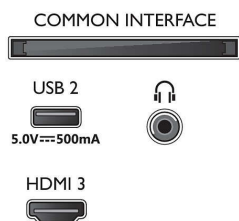

Connexions

Side