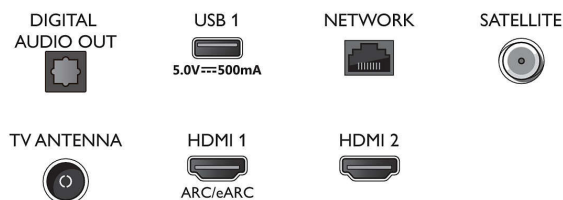

Connexions

Side

Bottom

Date de publication
2023-07-22

Version: 2.2.1

EAN: 87 18863 03692 1

© 2023 Koninklijke Philips N.V.
Tous droits réservés.

Les caractéristiques sont sujettes à modification sans préavis. Les marques commerciales sont la propriété de Koninklijke Philips N.V. ou de leurs détenteurs respectifs.