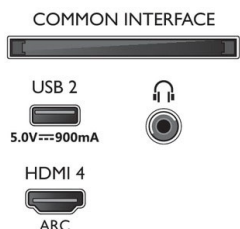

- Dimensions de l'appareil (support inclus) (l x H x P): 962,8 x 628,3 x 221,5 millimètre
- Dimensions du pied (l x H x P): 777,0 x 70,0 x 221,5 millimètre
- Poids du produit: 9,1 kg
- Poids du produit (support compris): 9,4 kg
- Poids (emballage compris): 13,0 kg
- Compatible avec support mural VESA: 100 x 200 mm

Accessoires

- Accessoires fournis: Guide de démarrage rapide, Brochure légale et de sécurité, Cordon d'alimentation, Support de table, Télécommande, 2 piles AAA

Carte énergie UE

- Numéros d'enregistrement EPREL: 1158050
- Classe énergétique pour SDR: G
- Puissance nécessaire en fonctionnement pour SDR: 54 kWh/1 000 h
- Classe énergétique pour HDR: G
- Puissance nécessaire en fonctionnement pour HDR: 133 kWh/1 000 h
- Mode veille en réseau: < 2,0 W
- Consommation du téléviseur éteint: S.O.
- Technologie de dalle utilisée: LED LCD

Connexions

Side

Bottom

Date de publication
2022-05-22

Version: 4.4.2

12 NC: 8670 001 82574
EAN: 87 18863 03402 6

© 2022 Koninklijke Philips N.V.
Tous droits réservés.

Les caractéristiques sont sujettes à modification sans préavis. Les marques commerciales sont la propriété de Koninklijke Philips N.V. ou de leurs détenteurs respectifs.