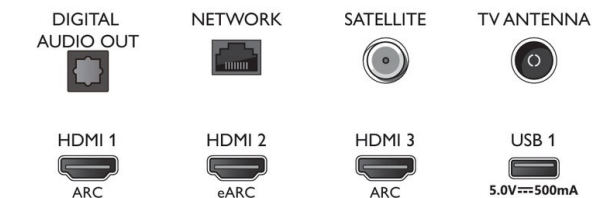

- Dimensions de l'appareil (support inclus) (l x H x P): 962,8 x 628,3 x 221,5 millimètre
- Dimensions du pied (l x H x P): 777,0 x 70,0 x 221,5 millimètre
- Poids du produit: 9,1 kg
- Poids du produit (support compris): 9,4 kg
- Poids (emballage compris): 13,0 kg
- Compatible avec support mural VESA: 100 x 200 mm

Accessoires

- Accessoires fournis: Guide de démarrage rapide, Brochure légale et de sécurité, Cordon d'alimentation, Support de table, Télécommande, 2 piles AAA

Carte énergie UE

- Numéros d'enregistrement EPREL: 1158050
- Classe énergétique pour SDR: G
- Puissance nécessaire en fonctionnement pour SDR: 54 kWh/1 000 h
- Classe énergétique pour HDR: G
- Puissance nécessaire en fonctionnement pour HDR: 133 kWh/1 000 h
- Mode veille en réseau: < 2,0 W
- Consommation du téléviseur éteint: S.O.
- Technologie de dalle utilisée: LED LCD

Connexions

Side

Bottom

Date de publication
2022-05-22

Version: 4.4.2

12 NC: 8670 001 82574
EAN: 87 18863 03402 6

© 2022 Koninklijke Philips N.V.
Tous droits réservés.

Les caractéristiques sont sujettes à modification sans préavis. Les marques commerciales sont la propriété de Koninklijke Philips N.V. ou de leurs détenteurs respectifs.