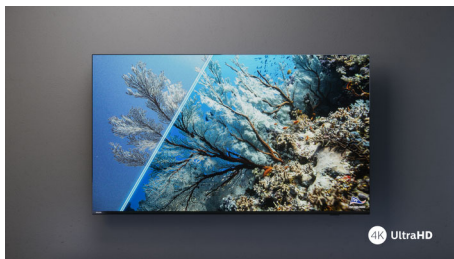

Philips LED
Téléviseur 4K

Téléviseur 126 cm (50")

Prend en charge les formats HDR
Son Dolby Atmos
Philips Smart TV

50PUS7608

Trouvez. Regardez. Prenez du plaisir.

Téléviseur 4K

Ce téléviseur Smart TV trouvera ce que vous recherchez en un rien de temps, quels que soient vos goûts, des grands classiques aux nouveautés. Installez-vous confortablement pendant que le téléviseur explore tous les principaux services de streaming pour vous ! Vous bénéficierez d'une image nette et du son immersif Dolby Atmos.

PHILIPS

Téléviseur 4K

Téléviseur 126 cm (50") Prend en charge les formats HDR, Son Dolby Atmos, Philips Smart TV

50PUS7608/12

Points forts

Une image ultra-nette

Quel que soit le contenu, ce téléviseur LED 4K affiche une image lumineuse et ultra-nette aux couleurs vives. Il est compatible avec les principaux formats HDR. Vous verrez donc plus de détails, même dans les zones sombres et claires, sur des contenus HDR en streaming.