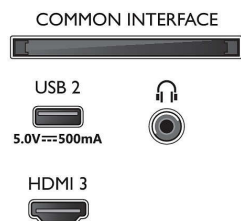

Fonctions de Smart TV

- Interaction utilisateur: SimplyShare, Mode miroir
- Télévision interactive: HbbTV
- Applications Smart TV*: YouTube, Boutique Philips, Amazon Prime Video, Netflix
- Assistant vocal*: Amazon Alexa intégré, Fonctionne avec l'Assistant Google

Applications multimédias

- Formats de lecture de vidéos: Conteneurs : AVI, MKV, H.264/MPEG-4 AVC, MPEG-1, MPEG-2, MPEG-4, VP9, HEVC (H.265), AV1
- Formats de lecture de musique: AAC, MP3, WAV, WMA (v2 à v9.2), WMA-PRO (v9 et v10), FLAC
- Prise en charge des formats de sous-titres: .SMI, .SRT, .SSA, .SUB, .TXT, .ASS
- Formats de lecture de photos: JPEG, BMP, GIF,

PNG, HEIF

Traitement en cours

- Puissance processeur: Dual Core

Son

- Puissance de sortie (RMS): 20 W
- Configuration des haut-parleurs: 2 haut-parleurs à gamme étendue 10 W
- Codec: Dolby Digital MS12 V2.6
- Amélioration du son: Son I. A., Dialogues clairs, Dolby Atmos, Amélioration des basses Dolby, Ajusteur de volume Dolby, Mode nuit, EQ IA

Connectivité

- Nombre de connexions HDMI: 3
- Fonctionnalités HDMI: 4K, Audio Return Channel (ARC)
- EasyLink (HDMI-CEC): Intercommunication de la télécommande, Contrôle audio du système, Mise en veille du système, Lecture 1 pression
- Nombre de ports USB: 2
- Connexion sans fil: Wi-Fi 802.11 ac, 2 x 2, double bande, Bluetooth® 5.0
- Autres connexions: CI+ (Common Interface Plus), Ethernet-LAN RJ-45, Sortie audio numérique

Connexions

Side