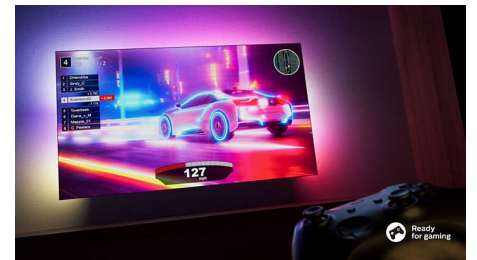

Pour le gaming.

Profitez pleinement de votre console avec la technologie HDMI 2.1, pour un gameplay rapide et des graphismes fluides. La technologie VRR est prise en charge, et le paramètre de faible latence s'active automatiquement lorsque vous allumez votre console. Le mode jeu d'Ambilight vous fait vivre des sensations fortes.

Compatible avec les formats HDR

Compatible avec tous les principaux formats HDR