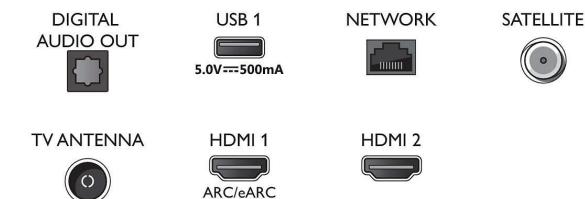

Connectivité

- Nombre de connexions HDMI: 3
- Fonctionnalités HDMI: 4K, Audio Return Channel (ARC)
- EasyLink (HDMI-CEC): Intercommunication de la télécommande, Contrôle audio du système, Mise en veille du système, Lecture 1 pression
- Nombre de ports USB: 2
- Connexion sans fil: Wi-Fi 802.11 ac, 2 x 2, double bande, Bluetooth® 5.0
- Autres connexions: CI+ (Common Interface Plus), Ethernet-LAN RJ-45, Sortie audio numérique

Connexions

Side

Bottom

Caractéristiques

(optique), Sortie casque, Connecteur de service, Connecteur satellite

- HDCP 2.3: Oui sur tous les connecteurs HDMI
- HDMI ARC: Oui, sur HDMI1
- Fonctionnalités HDMI 2.1: eARC sur HDMI 1, eARC/VRR/ALLM pris en charge
- EasyLink 2.0: HDMI-CEC pour téléviseur/BS Philips, Réglage externe via l'interface utilisateur du téléviseur