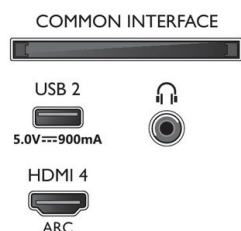

Connexions

Side