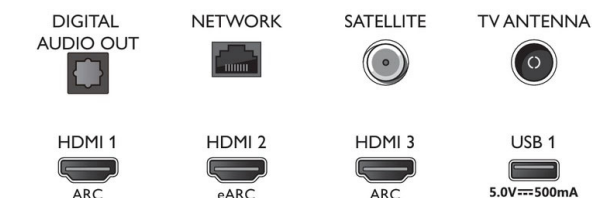

Bottom

Date de publication
2022-05-22

Version: 4.3.1

12 NC: 8670 001 82576
EAN: 87 18863 03403 3

© 2022 Koninklijke Philips N.V.
Tous droits réservés.

Les caractéristiques sont sujettes à modification sans préavis. Les marques commerciales sont la propriété de Koninklijke Philips N.V. ou de leurs détenteurs respectifs.

www.philips.com

- Le Guide électronique des programmes et la visibilité (jusqu'à 8 jours) varient selon le pays et l'opérateur.
- Les offres d'applications Android peuvent varier selon le pays. Pour plus d'informations, visitez le site local du Google Play Store.
- Taille de la mémoire (flash) : 16 Go ; espace disque véritablement disponible sujet à variation (en fonction par exemple des applications (pré-)installées, du système d'exploitation installé, etc.)
- Le téléviseur prend en charge la réception DVB pour les chaînes gratuites. Certains opérateurs DVB peuvent ne pas être pris en charge. Vous trouverez une liste à jour dans la section FAQ du site Web d'assistance de Philips. Pour certains opérateurs, un abonnement et un accès conditionnel sont exigés. Pour plus d'informations, contactez votre opérateur.
- L'application Philips TV Remote et les fonctionnalités varient selon le modèle de téléviseur, l'opérateur, le pays, le modèle de smartphone et son système d'exploitation. Pour plus d'informations, visitez www.philips.com/TVRemoteapp.
- Enregistrement USB uniquement pour les chaînes numériques. Les enregistrements peuvent être limités par des droits de reproduction télévisuelle (CI+). Des restrictions sont susceptibles de s'appliquer selon le pays ou la chaîne.
- Ce téléviseur contient du plomb uniquement dans certaines parties ou certains composants pour lesquels aucune solution alternative n'existe conformément aux clauses de non-responsabilité de la directive RoHS.
- Amazon Premium est disponible dans certaines langues et certains pays.
- L'Assistant Google est disponible sur les téléviseurs Philips Android fonctionnant sous Android O (8) ou une version ultérieure. L'Assistant Google est disponible dans certaines langues et certains pays.
- Abonnement Netflix requis. Sous réserve des conditions sur <https://www.netflix.com>
- Amazon, Alexa et tous les logos associés sont des marques commerciales de Amazon.com, Inc. ou de ses filiales. Amazon Alexa est disponible avec certaines langues et dans certains pays.
- Abonnement Disney+ requis. Sous réserve des conditions de <https://www.disneyplus.com> (c) 2020 Disney et de ses entités liées. Disney+ est disponible dans certaines langues et certains pays.
- Rakuten TV est disponible dans certaines langues et certains pays.