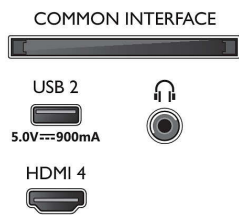

Android TV

- Système d'exploitation: Google TV™
- Applications intégrées: Google Play Films*, Google

Connections

Side

Bottom

Téléviseur 4K Ambilight

Téléviseur Ambilight 126 cm (50") Moteur P5 Perfect Picture Engine, Principaux formats HDR pris en charge, Google TV™