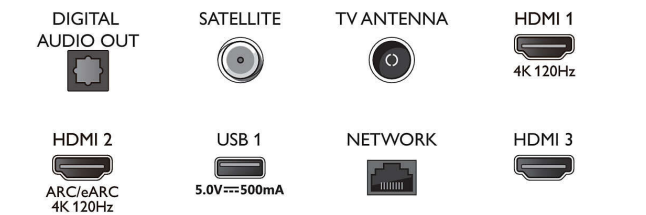

Android TV

- Système d'exploitation: Google TV™
- Applications intégrées: Google Play Films*, Google

Connections

Side

Bottom

Téléviseur 4K Ambilight

Téléviseur Ambilight 126 cm (50") Moteur P5 Perfect Picture Engine, Principaux formats HDR pris en charge, Google TV™

Caractéristiques

Search, YouTube, Netflix, Apple TV, BBC iPlayer, Amazon Prime Video, Disney+, YouTube Music, Application Fitness, Ambilight Aurora

- Taille de la mémoire (flash): 16 Go*
- Cloud de gaming: GeForce NOW