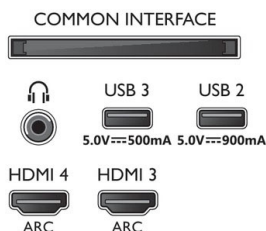

- 1 227,8 x 723,9 x 240,0 millimètre
- Dimensions du pied (l x H x P): 797,5 x 19,0 x 240,0 millimètre
- Poids du produit: 18 kg
- Poids du produit (support compris): 18,5 kg
- Poids (emballage compris): 24,9 kg
- Compatible avec support mural VESA: 300 x 300 mm

Accessoires

- Accessoires fournis: 2 piles AAA, Brochure légale et de sécurité, Cordon d'alimentation, Guide de démarrage rapide, Télécommande, Support de table

Carte énergie UE

- Numéros d'enregistrement EPREL: 1225580
- Classe énergétique pour SDR: G
- Puissance nécessaire en fonctionnement pour SDR: 84 kWh/1 000 h
- Classe énergétique pour HDR: G
- Puissance nécessaire en fonctionnement pour HDR: 78 kWh/1 000 h
- Mode veille en réseau: < 2,0 W
- Consommation du téléviseur éteint: S.O.
- Technologie de dalle utilisée: OLED

Connexions

Side

Bottom

Date de publication
2022-05-14

Version: 4.1.1

12 NC: 8670 001 82701
EAN: 87 18863 03445 3

© 2022 Koninklijke Philips N.V.
Tous droits réservés.

Les caractéristiques sont sujettes à modification sans préavis. Les marques commerciales sont la propriété de Koninklijke Philips N.V. ou de leurs détenteurs respectifs.