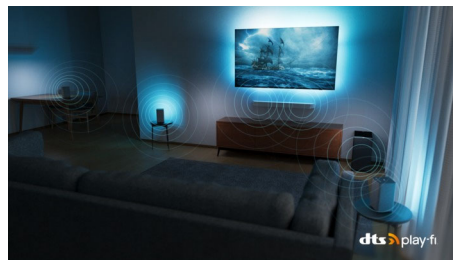

Compatible DTS Play-Fi

Le système audio domestique sans fil Philips avec technologie DTS Play-Fi permet une connexion à des barres de son et des enceintes sans fil compatibles dans toute la maison en quelques secondes. Écoutez des films dans la

55OLED707/12

cuisine. Diffusez de la musique dans n'importe quelle pièce. Vous pouvez même créer un système de Home Cinéma en utilisant votre téléviseur Philips comme enceinte centrale.