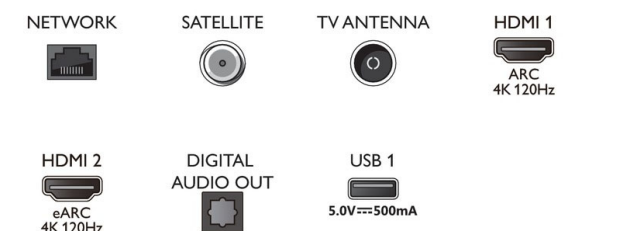

- 1 227,8 x 723,9 x 240,0 millimètre
- Dimensions du pied (l x H x P): 797,5 x 19,0 x 240,0 millimètre
- Poids du produit: 18 kg
- Poids du produit (support compris): 18,5 kg
- Poids (emballage compris): 24,9 kg
- Compatible avec support mural VESA: 300 x 300 mm

Accessoires

- Accessoires fournis: 2 piles AAA, Brochure légale et de sécurité, Cordon d'alimentation, Guide de démarrage rapide, Télécommande, Support de table

Carte énergie UE

- Numéros d'enregistrement EPREL: 1225580
- Classe énergétique pour SDR: G
- Puissance nécessaire en fonctionnement pour SDR: 84 kWh/1 000 h
- Classe énergétique pour HDR: G
- Puissance nécessaire en fonctionnement pour HDR: 78 kWh/1 000 h
- Mode veille en réseau: < 2,0 W
- Consommation du téléviseur éteint: S.O.
- Technologie de dalle utilisée: OLED

Connexions

Side

Bottom

Date de publication
2022-05-14

Version: 4.1.1

12 NC: 8670 001 82701
EAN: 87 18863 03445 3

© 2022 Koninklijke Philips N.V.
Tous droits réservés.

Les caractéristiques sont sujettes à modification sans préavis. Les marques commerciales sont la propriété de Koninklijke Philips N.V. ou de leurs détenteurs respectifs.