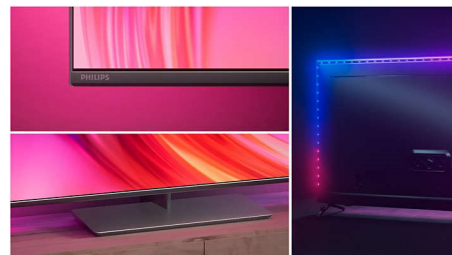

Un emballage responsable

Vous cherchez un téléviseur qui s'adapte à votre pièce ? L'écran pratiquement sans cadre de ce téléviseur Ambilight s'adapte à presque tous les intérieurs, et le support pivotant facilite la mise en place. Notre emballage utilise du carton recyclé certifié FSC et nos documents imprimés utilisent du papier recyclé.

Design séduisant

Magnifique design avec pied pivotant. Parfait dans n'importe quelle pièce.

55PUS8808/12