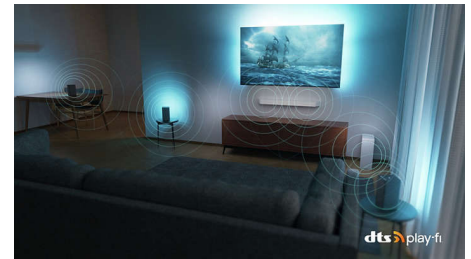

Design séduisant

Magnifique design avec pied pivotant. Parfait dans n'importe quelle pièce.

55PUS8808/12

DTS Play-Fi

Votre téléviseur diffuse un son clair et de qualité dès le déballage. Si vous souhaitez aller plus loin, le système audio domestique sans fil Philips avec DTS Play-Fi vous permet de connecter des barres de son et des enceintes sans fil compatibles dans toute la maison en quelques secondes. Vous pouvez même créer un système Home Cinéma Surround en utilisant votre téléviseur comme enceinte centrale.

DTS Play-Fi

Un son exceptionnel. Barres de son ou enceintes faciles à ajouter.

Idéal pour le jeu

Profitez pleinement de votre équipement de gamer nouvelle génération grâce à votre téléviseur Ambilight avec port HDMI 2.1 permettant un gameplay ultra-réactif et des graphismes fluides. Sautez, tournez sur un mouchoir de poche et driftez comme un pro. Les technologies VRR et FreeSync sont toutes deux prises en charge. Le mode de jeu Ambilight intensifie l'émotion.