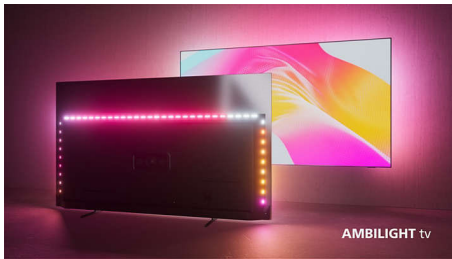

The One. Le téléviseur 4K LED Ambilight complet.

- The One avec Dolby Vision et Dolby Atmos.
- The One pour une esthétique exceptionnelle. Moteur Philips P5 Picture Engine.
- Le téléviseur avec Ambilight immersif.

PHILIPS

Téléviseur 4K Ambilight

Téléviseur Ambilight 139 cm (55") Moteur P5 Perfect Picture Engine, Principaux formats HDR pris en charge, Google TV™

Points forts

Le téléviseur avec Ambilight.

Les téléviseurs Ambilight sont équipés de LED placées derrière l'écran qui réagissent à l'image affichée pour vous plonger au cœur d'un halo de lumière colorée. Tout est transformé : votre téléviseur semble plus grand et l'immersion dans vos séries, films et jeux préférés est totale.