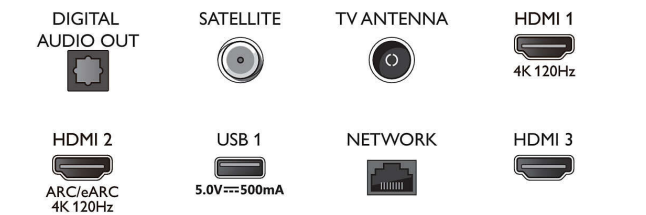

Android TV

- Système d'exploitation: Google TV™
- Applications intégrées: Google Play Films*, Google

Connections

Side

Bottom

Téléviseur 4K Ambilight

Téléviseur Ambilight 139 cm (55") Moteur P5 Perfect Picture Engine, Principaux formats HDR pris en charge, Google TV™

Caractéristiques

Search, YouTube, Netflix, Apple TV, BBC iPlayer, Amazon Prime Video, Disney+, YouTube Music, Application Fitness, Ambilight Aurora

- Taille de la mémoire (flash): 16 Go*
- Cloud de gaming: GeForce NOW