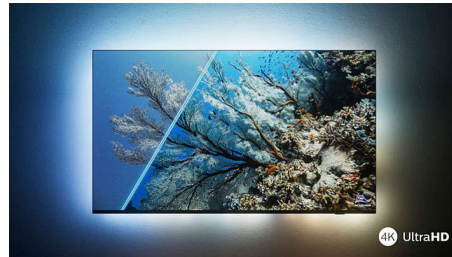

Une image ultra-nette

Quel que soit le contenu, profitez d'une image lumineuse et ultra-nette aux couleurs vives. De plus, ce téléviseur 4K (UHD) Ambilight est compatible avec les principaux formats HDR. Vous verrez donc plus de détails, même dans les zones sombres et claires, sur des contenus HDR en streaming.