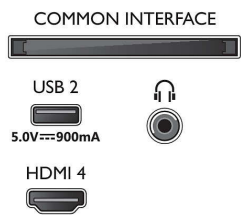

Android TV

- Système d'exploitation: Google TV™
- Applications intégrées: Google Play Films*, Google

Connections

Side

Bottom

Téléviseur 4K Ambilight

Téléviseur Ambilight 139 cm (55") Moteur P5 Perfect Picture Engine, Principaux formats HDR pris en charge, Google TV™