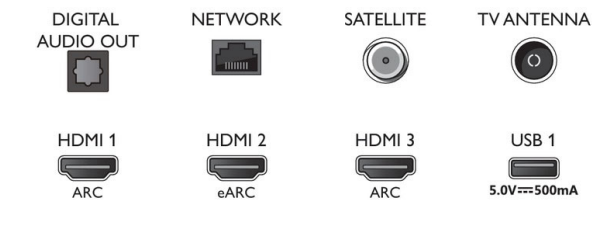

- Dimensions de l'appareil (support inclus) (l x H x P): 1 289,9 x 819,7 x 269,8 millimètre
- Dimensions du pied (l x H x P): 790,0 x 70,0 x 269,8 millimètre
- Poids du produit: 17,4 kg
- Poids du produit (support compris): 17,8 kg
- Poids (emballage compris): 22,8 kg
- Compatible avec support mural VESA: 200 x 300 mm

Accessoires

- Accessoires fournis: Guide de démarrage rapide, Brochure légale et de sécurité, Cordon d'alimentation, Support de table, Télécommande, 2 piles AAA

Carte énergie UE

- Numéros d'enregistrement EPREL: 1160112
- Classe énergétique pour SDR: FR
- Puissance nécessaire en fonctionnement pour SDR: 78 kWh/1 000 h
- Classe énergétique pour HDR: G
- Puissance nécessaire en fonctionnement pour HDR: 141 kWh/1 000 h
- Mode veille en réseau: < 2,0 W
- Consommation du téléviseur éteint: S.O.
- Technologie de dalle utilisée: LED LCD

Connexions

Side

Bottom

Date de publication
2022-05-22

Version: 4.3.1

12 NC: 8670 001 82578
EAN: 87 18863 03404 0

© 2022 Koninklijke Philips N.V.
Tous droits réservés.

Les caractéristiques sont sujettes à modification sans préavis. Les marques commerciales sont la propriété de Koninklijke Philips N.V. ou de leurs détenteurs respectifs.