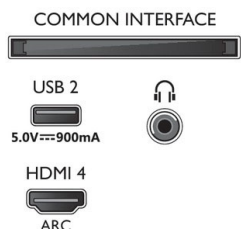

- Dimensions de l'appareil (support inclus) (l x H x P): 1 289,9 x 819,7 x 269,8 millimètre
- Dimensions du pied (l x H x P): 790,0 x 70,0 x 269,8 millimètre
- Poids du produit: 17,4 kg
- Poids du produit (support compris): 17,8 kg
- Poids (emballage compris): 22,8 kg
- Compatible avec support mural VESA: 200 x 300 mm

Accessoires

- Accessoires fournis: Guide de démarrage rapide, Brochure légale et de sécurité, Cordon d'alimentation, Support de table, Télécommande, 2 piles AAA

Carte énergie UE

- Numéros d'enregistrement EPREL: 1160112
- Classe énergétique pour SDR: FR
- Puissance nécessaire en fonctionnement pour SDR: 78 kWh/1 000 h
- Classe énergétique pour HDR: G
- Puissance nécessaire en fonctionnement pour HDR: 141 kWh/1 000 h
- Mode veille en réseau: < 2,0 W
- Consommation du téléviseur éteint: S.O.
- Technologie de dalle utilisée: LED LCD

Connexions

Side

Bottom

Date de publication
2022-05-22

Version: 4.3.1

12 NC: 8670 001 82578
EAN: 87 18863 03404 0

© 2022 Koninklijke Philips N.V.
Tous droits réservés.

Les caractéristiques sont sujettes à modification sans préavis. Les marques commerciales sont la propriété de Koninklijke Philips N.V. ou de leurs détenteurs respectifs.