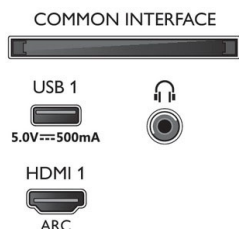

Design

- Couleurs du téléviseur: Cadre noir mat
- Design du socle: Pieds noirs

Dimensions

- Dimensions de l'emballage (l x H x P): 1 600,0 x 995,0 x 170,0 millimètre
- Dimensions de l'appareil (l x H x P): 1 450,5 x 833,5 x 85,1 millimètre
- Dimensions de l'appareil (support inclus) (l x H x P): 1 450,5 x 861,9 x 293,2 millimètre
- Dimensions du pied (l x H x P): 810,0 x 27,0 x 293,2 millimètre
- Poids du produit: 21,6 kg
- Poids du produit (support compris): 21,7 kg
- Compatible avec support mural VESA: 300 x 300 mm
- Poids (emballage compris): 27,7 kg

Accessoires

- Accessoires fournis: Télécommande, 2 piles AAA, Cordon d'alimentation, Guide de démarrage rapide, Brochure légale et de sécurité, Support de table

Carte énergie UE

- Numéros d'enregistrement EPREL: 1189359
- Classe énergétique pour SDR: FR
- Puissance nécessaire en fonctionnement pour SDR: 101 kWh/1 000 h
- Classe énergétique pour HDR: G
- Puissance nécessaire en fonctionnement pour HDR: 132 kWh/1 000 h
- Mode veille en réseau: < 2,0 W
- Consommation du téléviseur éteint: S.O.
- Technologie de dalle utilisée: LED LCD

Connexions

Side

Bottom

Date de publication
2022-05-22

Version: 3.1.1

12 NC: 8670 001 82551
EAN: 87 18863 03394 4

© 2022 Koninklijke Philips N.V.
Tous droits réservés.

Les caractéristiques sont sujettes à modification sans préavis. Les marques commerciales sont la propriété de Koninklijke Philips N.V. ou de leurs détenteurs respectifs.