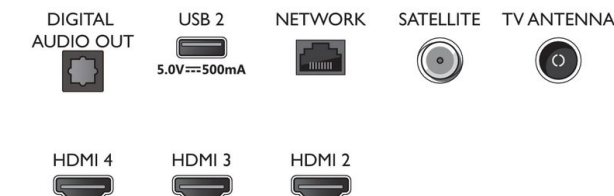

Accessoires

- Accessoires fournis: Télécommande, 2 piles AAA, Cordon d'alimentation, Guide de démarrage rapide, Brochure légale et de sécurité, Support de table

Carte énergie UE

- Numéros d'enregistrement EPREL: 1189359
- Classe énergétique pour SDR: FR
- Puissance nécessaire en fonctionnement pour SDR: 101 kWh/1 000 h
- Classe énergétique pour HDR: G
- Puissance nécessaire en fonctionnement pour HDR: 132 kWh/1 000 h
- Mode veille en réseau: < 2,0 W
- Consommation du téléviseur éteint: S.O.
- Technologie de dalle utilisée: LED LCD

Connexions

Side

Bottom

Date de publication
2022-05-22

Version: 3.1.1

12 NC: 8670 001 82551
EAN: 87 18863 03394 4

© 2022 Koninklijke Philips N.V.
Tous droits réservés.

Les caractéristiques sont sujettes à modification sans préavis. Les marques commerciales sont la propriété de Koninklijke Philips N.V. ou de leurs détenteurs respectifs.