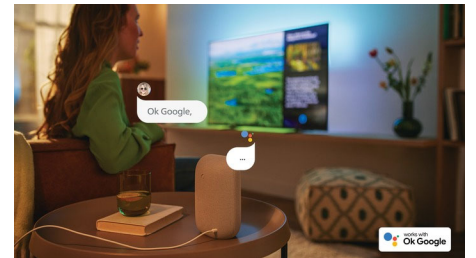

L'idéal pour les jeux.

Profitez pleinement de votre console avec votre téléviseur Philips permettant un gameplay rapide et des graphismes fluides. Connectivité HDMI prenant en charge la norme VRR. Le paramètre de faible latence s'active automatiquement lorsque vous allumez votre console. Le mode de jeu Ambilight intensifie l'émotion.

Android TV

Votre téléviseur Philips Android vous permet d'accéder aux contenus de votre choix quand vous le souhaitez. Vous pouvez personnaliser l'écran d'accueil pour afficher vos applications préférées, ce qui facilite la diffusion des films et des émissions que vous aimez. Vous pouvez également reprendre là où vous vous êtes arrêté.

Commande vocale IA

Vous pouvez commander vocalement votre téléviseur Android Philips via n'importe quelle enceinte dotée de l'Assistant Google ou via une application de télécommande Android TV. Vous souhaitez trouver des applications, regarder des contenus en streaming ou jouer ? Il vous suffit de le demander.