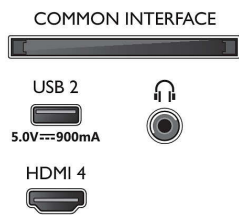

Android TV

- Système d'exploitation: Google TV™
- Applications intégrées: Google Play Films*, Google

Connections

Side

Bottom

Téléviseur 4K Ambilight

Téléviseur Ambilight 164 cm (65") Moteur P5 Picture Engine - 120 Hz, Principaux formats HDR pris en charge, Google TV™