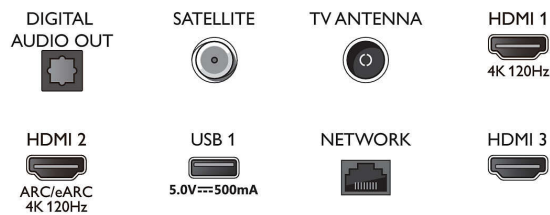

Android TV

- Système d'exploitation: Google TV™
- Applications intégrées: Google Play Films*, Google

Connections

Side

Bottom

Téléviseur 4K Ambilight

Téléviseur Ambilight 164 cm (65") Moteur P5 Picture Engine - 120 Hz, Principaux formats HDR pris en charge, Google TV™

Caractéristiques

Search, YouTube, Netflix, Apple TV, BBC iPlayer, Amazon Prime Video, Disney+, YouTube Music, Application Fitness, Ambilight Aurora

- Taille de la mémoire (flash): 16 Go*
- Cloud de gaming: GeForce NOW