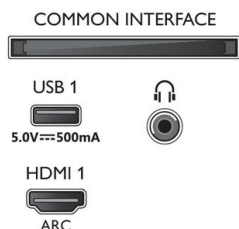

Design

- Couleurs du téléviseur: Cadre noir mat
- Design du socle: Pieds noirs

75PUS8007/12

Dimensions

- Dimensions de l'emballage (l x H x P): 1 879,0 x 1 106,0 x 190,0 millimètre
- Dimensions de l'appareil (l x H x P): 1 670,5 x 960,1 x 84,1 millimètre
- Dimensions de l'appareil (support inclus) (l x H x P): 1 670,5 x 989,1 x 334,9 millimètre
- Dimensions du pied (l x H x P): 807,6 x 27,0 x 360,6 millimètre
- Poids du produit: 28,7 kg
- Poids du produit (support compris): 29,2 kg
- Compatible avec support mural VESA: 300 x 300 mm
- Poids (emballage compris): 42,0 kg

Accessoires

- Accessoires fournis: Télécommande, 2 piles AAA, Cordon d'alimentation, Guide de démarrage rapide, Brochure légale et de sécurité, Support de table

Carte énergie UE

- Numéros d'enregistrement EPREL: 1189418
- Classe énergétique pour SDR: G
- Puissance nécessaire en fonctionnement pour SDR: 140 kWh/1 000 h
- Classe énergétique pour HDR: G
- Puissance nécessaire en fonctionnement pour HDR: 178 kWh/1 000 h
- Mode veille en réseau: < 2,0 W
- Consommation du téléviseur éteint: S.O.
- Technologie de dalle utilisée: LED LCD

Connexions

Side

Bottom

Date de publication
2022-05-22

Version: 2.1.1

12 NC: 8670 001 82555
EAN: 87 18863 03396 8

© 2022 Koninklijke Philips N.V.
Tous droits réservés.

Les caractéristiques sont sujettes à modification sans préavis. Les marques commerciales sont la propriété de Koninklijke Philips N.V. ou de leurs détenteurs respectifs.