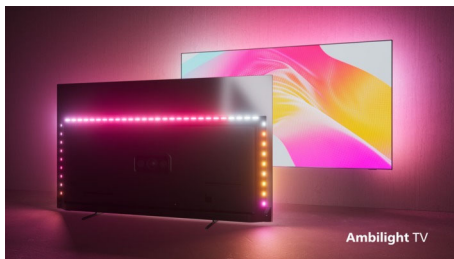

PHILIPS

Téléviseur Android 4K UHD LED

Téléviseur Ambilight 3 côtés Principaux formats HDR pris en charge, Dolby Vision et Dolby Atmos, Téléviseur Android 189 cm (75")

Points forts

75PUS8007/12

Philips Ambilight