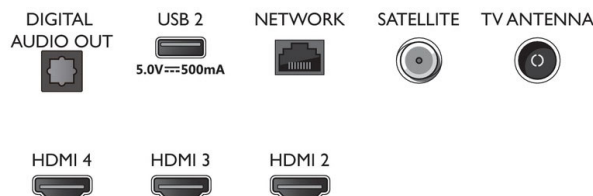

Design

- Couleurs du téléviseur: Cadre noir mat
- Design du socle: Pieds noirs

75PUS8007/12

Dimensions

- Dimensions de l'emballage (l x H x P): 1 879,0 x 1 106,0 x 190,0 millimètre
- Dimensions de l'appareil (l x H x P): 1 670,5 x 960,1 x 84,1 millimètre
- Dimensions de l'appareil (support inclus) (l x H x P): 1 670,5 x 989,1 x 334,9 millimètre
- Dimensions du pied (l x H x P): 807,6 x 27,0 x 360,6 millimètre
- Poids du produit: 28,7 kg
- Poids du produit (support compris): 29,2 kg
- Compatible avec support mural VESA: 300 x 300 mm
- Poids (emballage compris): 42,0 kg

Accessoires

- Accessoires fournis: Télécommande, 2 piles AAA, Cordon d'alimentation, Guide de démarrage rapide, Brochure légale et de sécurité, Support de table

Carte énergie UE

- Numéros d'enregistrement EPREL: 1189418
- Classe énergétique pour SDR: G
- Puissance nécessaire en fonctionnement pour SDR: 140 kWh/1 000 h
- Classe énergétique pour HDR: G
- Puissance nécessaire en fonctionnement pour HDR: 178 kWh/1 000 h
- Mode veille en réseau: < 2,0 W
- Consommation du téléviseur éteint: S.O.
- Technologie de dalle utilisée: LED LCD

Connexions

Side

Bottom

Date de publication
2022-05-22

Version: 2.1.1

12 NC: 8670 001 82555
EAN: 87 18863 03396 8

© 2022 Koninklijke Philips N.V.
Tous droits réservés.

Les caractéristiques sont sujettes à modification sans préavis. Les marques commerciales sont la propriété de Koninklijke Philips N.V. ou de leurs détenteurs respectifs.