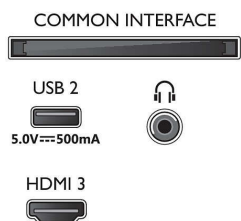

Connexions

Side