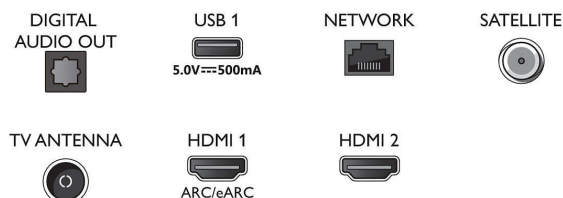

Connexions

Side

Bottom

Date de publication
2023-07-22

Version: 2.2.1

EAN: 87 18863 03696 9

© 2023 Koninklijke Philips N.V.
Tous droits réservés.

Les caractéristiques sont sujettes à modification sans préavis. Les marques commerciales sont la propriété de Koninklijke Philips N.V. ou de leurs détenteurs respectifs.