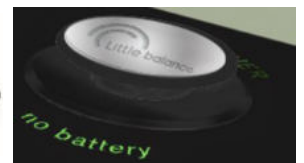

Nouveau bouton ovale

... plus pratique !

Une simple pression du pied suffit à recharger pour une pesée.

Plus jamais besoin de pile !

	Code	EAN	L	I	H	Poids kg.	Q. par packaging	Q. par colis	Q. par palette
Produit	8185	3760 2407 8185 1	320	260	32	1,38	1	6	tbc
Packaging	8185	3760 2407 8185 1	328	276	56	1,78		6	tbc
Colis	8185	3760 2407 8185 1	348	320	290	11,13			tbc
Palette	8185	3760 2407 8185 1	1200	800	tbc	tbc			tbc