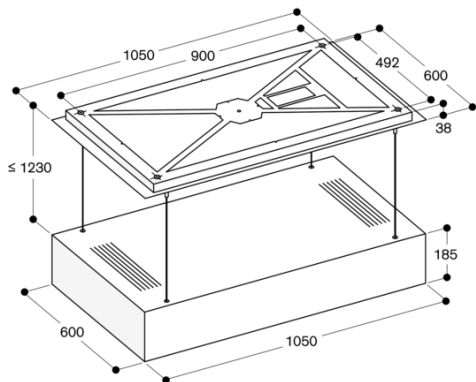

AC270101
Hotte de plafond Série 200
Gaggenau Black
Largeur 105 cm
Mode recyclage
Livré avec plaque pour montage au
plafond
2021-10-22
Page 2

MeSures en mm