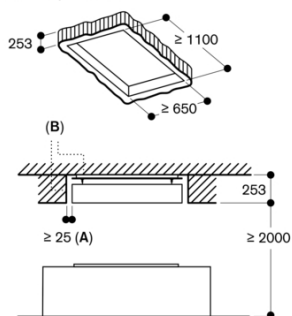

Intégration à fleur de plafond

A : ≥ 25 mm sur tout le pourtour
B : certains comportements de cuisson ne permettent pas à l'humidité résiduelle de s'échapper par la ventilation du plafond.
Nous vous recommandons, en tant que mesure préventive, de peindre l'évidement du plafond avec une peinture anti-moisissure.

Mesures en mm