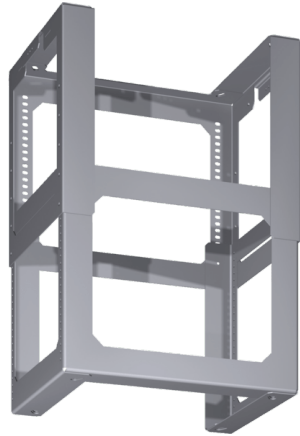

Accessoire pour hottes AD223346

- Rallonge pour kit de montage pour hotte îlot.
- Pour une hauteur de cheminée 1100 - 1500 mm. La hauteur totale de l'appareil dépend de la ligne esthétique.

Accessoires intégrés

Accessoires en option

Autres couleurs disponibles

Données techniques

Caractéristiques

Dimensions du produit emballé (mm) :
370 x 365 x 460
Dimensions de la palette (mm) : 200.0
x 80.0 x 120.0
Colisage par palette : 20
Poids net (kg) : 3,453
Poids brut (kg) : 4,8
Code EAN : 4242006222949

Gaggenau
AD223346
EXTENSION KIT DE MONTAGE
500MM PR AI 240

Version antérieure:

Version ultérieure:

Code EAN:
4242006222949

gamme distribuée:
FPG

Accessoire pour hottes
AD223346

* hauteur réglable par paliers de $\frac{3}{8}''$ (10 mm)