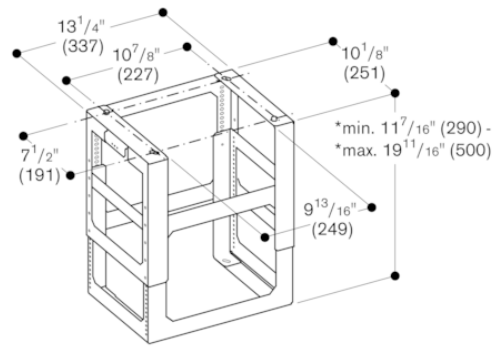

Accessoire pour hottes AD223346

- Rallonge pour kit de montage pour hotte îlot.
- Pour une hauteur de cheminée 1100 - 1500 mm. La hauteur totale de l'appareil dépend de la ligne esthétique.

Accessoires intégrés

Accessoires en option

Autres couleurs disponibles

Données techniques

Caractéristiques

Dimensions du produit emballé (mm) :
370 x 365 x 460
Dimensions de la palette (mm) : 200.0
x 80.0 x 120.0
Colisage par palette : 20
Poids net (kg) : 3,453
Poids brut (kg) : 4,8
Code EAN : 4242006222949

Gaggenau
AD223346
EXTENSION KIT DE MONTAGE
500MM PR AI 240

Version antérieure:

Version ultérieure:

Code EAN:
4242006222949

gamme distribuée:
FPG

Accessoire pour hottes
AD223346

* hauteur réglable par paliers de $\frac{3}{8}''$ (10 mm)