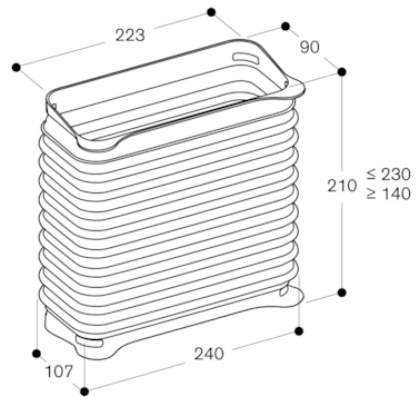

**Accessoire pour hottes, Connecteur avec scellage, femelle
AD410040**

- AD410040
- Pièce de connexion flexible pour VL 200
- Ø 150 mm plat

Accessoires intégrés

Accessoires en option

Autres couleurs disponibles

Données techniques

Caractéristiques

Dimensions du produit emballé (mm) :
140 x 295 x 215
Dimensions de la palette (mm) : 170.0
x 80.0 x 120.0
Colisage par palette : 131
Poids net (kg) : 0,644
Poids brut (kg) : 0,8
Code EAN : 4242006286651

Gaggenau
AD410040
PIECE DE CONNEXION FLEXIBLE
PLAT Ø150

Version antérieure:

Version ultérieure:

Code EAN:
4242006286651

gamme distribuée:
FPG

Accessoire pour hottes, Connecteur avec scellage, femelle
AD410040

Mesures en mm

mesures en pouces (mm)