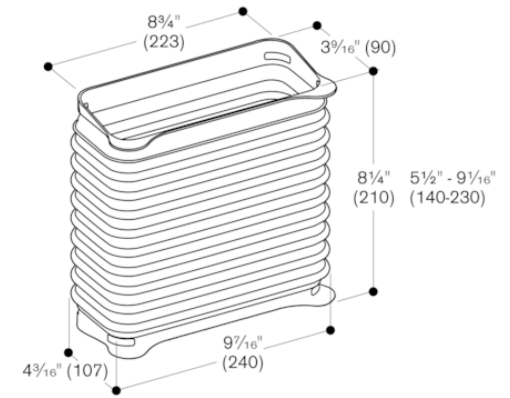

**Accessoire pour hottes, Connecteur avec scellage, femelle
AD410040**

- AD410040
- Pièce de connexion flexible pour VL 200
- Ø 150 mm plat

Accessoires intégrés

Accessoires en option

Autres couleurs disponibles

Données techniques

Caractéristiques

Dimensions du produit emballé (mm) :
140 x 295 x 215
Dimensions de la palette (mm) : 170.0
x 80.0 x 120.0
Colisage par palette : 131
Poids net (kg) : 0,644
Poids brut (kg) : 0,8
Code EAN : 4242006286651

Gaggenau
AD410040
PIECE DE CONNEXION FLEXIBLE
PLAT Ø150

Version antérieure:

Version ultérieure:

Code EAN:
4242006286651

gamme distribuée:
FPG

Accessoire pour hottes, Connecteur avec scellage, femelle
AD410040

Mesures en mm

mesures en pouces (mm)