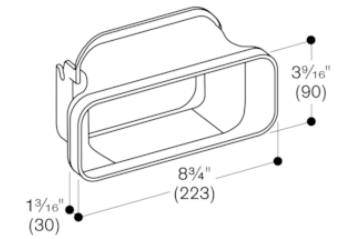

Données techniques

Caractéristiques

Dimensions du produit emballé (mm) :
125 x 150 x 235
Dimensions de la palette (mm) : 85.0 x
80.0 x 120.0
Colisage par palette : 107
Poids net (kg) : 0,679
Poids brut (kg) : 0,7
Code EAN : 4242006286668

Gaggenau
AD851041
ADAPTATEUR VL200 Ø150MM GAINÉ
PLATE

Version antérieure:

Version ultérieure:

Code EAN:
4242006286668

gamme distribuée:
FPG

Accessoire pour hottes
AD851041

mesures en pouces (mm)