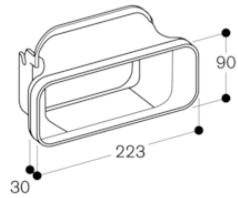

Données techniques

Caractéristiques

Dimensions du produit emballé (mm) :
125 x 150 x 235
Dimensions de la palette (mm) : 85.0 x
80.0 x 120.0
Colisage par palette : 107
Poids net (kg) : 0,679
Poids brut (kg) : 0,7
Code EAN : 4242006286668

Gaggenau
AD851041
ADAPTATEUR VL200 Ø150MM GAINÉ
PLATE

Version antérieure:

Version ultérieure:

Code EAN:
4242006286668

gamme distribuée:
FPG

Accessoire pour hottes
AD851041

mesures en pouces (mm)