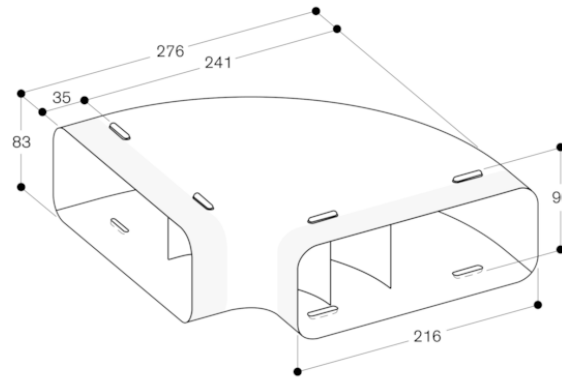

### Caractéristiques

Dimensions du produit emballé (mm) :  
240 x 325 x 455  
Dimensions de la palette (mm) : 180.0  
x 80.0 x 120.0  
Colisage par palette : 60  
Poids net (kg) : 0,803  
Poids brut (kg) : 0,9  
Code EAN : 4242006284435

Gaggenau  
AD854031  
COUDE 90° HORIZONTAL Ø150MM  
METAL

Version antérieure:

Version ultérieure:

Code EAN:  
4242006284435

gamme distribuée:  
FPG

Accessoire pour hottes  
AD854031

Mesures en mm

Mesures en pouces (mm)