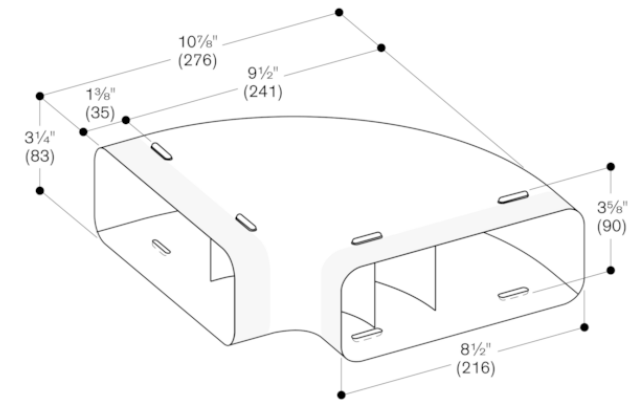

### Caractéristiques

Dimensions du produit emballé (mm) :  
240 x 325 x 455  
Dimensions de la palette (mm) : 180.0  
x 80.0 x 120.0  
Colisage par palette : 60  
Poids net (kg) : 0,803  
Poids brut (kg) : 0,9  
Code EAN : 4242006284435

Gaggenau  
AD854031  
COUDE 90° HORIZONTAL Ø150MM  
METAL

Version antérieure:

Version ultérieure:

Code EAN:  
4242006284435

gamme distribuée:  
FPG

Accessoire pour hottes  
AD854031

Mesures en mm

Mesures en pouces (mm)