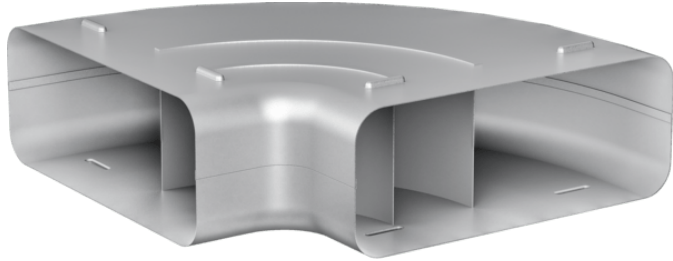

### Caractéristiques

- Efficacité maximale grâce aux lamelles de guidage d'air dans le coude.

Gaggenau  
AD854031  
COUDE 90° HORIZONTAL Ø150MM  
METAL

Version antérieure:

Version ultérieure:

Code EAN:  
4242006284435

gamme distribuée:  
FPG

Accessoire pour hottes  
AD854031

Mesures en mm

Mesures en pouces (mm)