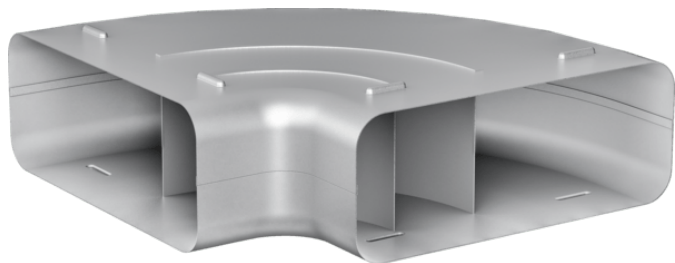

### Caractéristiques

- Efficacité maximale grâce aux lamelles de guidage d'air dans le coude.

### Conseils d'installation

- Adapté à la gaine d'évacuation plate et à la gaine d'évacuation plate flexible.