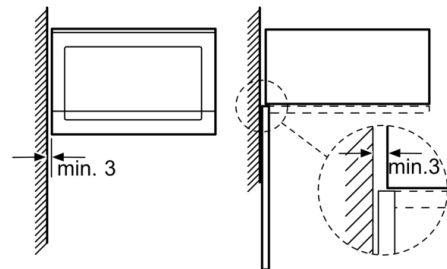

**Confort/Sécurité**

- Plateau tournant en verre : 31.5 cm
- Eclairage LED
- Horloge électronique
- Cavité Acier inox
- Charnières à gauche
- Ouverture de la porte électronique
- Câble de raccordement : 130 cm
- Puissance totale de raccordement : 1.45 kW
- Tension nominale : 220 - 230 V

**Série 6, Micro-ondes intégrable, 59 x 38 cm,  
Blanc  
BFL554MW0**

\* 20 mm pour la façade métallique

\* 20 mm pour la façade métallique

Mesures en mm

Montage en angle micro-ondes

Mesures en mm