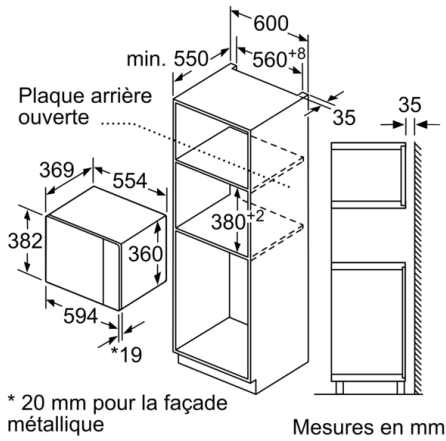

**Série 6, Micro-ondes intégrable, 59 x 38 cm,  
Blanc  
BFL554MW0**

**Micro-ondes encastrable pour une niche de  
38 cm : décongeler, chauffer et préparer à la  
perfection vos aliments.**

---

**Design :**

- Display LED
- Boutons escamotables, Boutons push-pull, commandes par touchControl
- Commande par touches sensibles

**Caractéristiques principales :**

- Volume 25 l
- 5 Puissances micro-ondes : 90 W, 180 W, 360 W, 600 W, 900 W
- 7 programmes automatiques
- 4 décongélation et 3 en fonction micro ondes
- Fonction mémoire (1 position)

**Confort/Sécurité**

- Plateau tournant en verre : 31.5 cm
- Eclairage LED
- Horloge électronique
- Cavité Acier inox
- Charnières à gauche
- Ouverture de la porte électronique
- Câble de raccordement : 130 cm
- Puissance totale de raccordement : 1.45 kW
- Tension nominale : 220 - 230 V

**Série 6, Micro-ondes intégrable, 59 x 38 cm,  
Blanc  
BFL554MW0**

\* 20 mm pour la façade métallique

\* 20 mm pour la façade métallique

Mesures en mm

Montage en angle micro-ondes

Mesures en mm