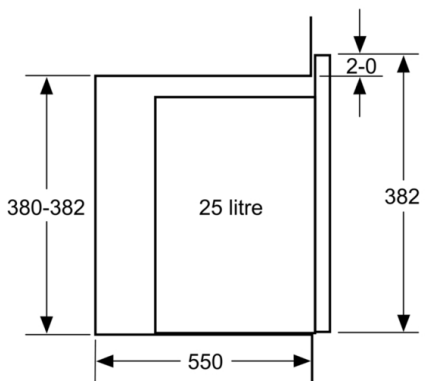

**Confort/Sécurité**

- Plateau tournant en verre : 31.5 cm
- Eclairage LED
- Horloge électronique
- Cavité Acier inox
- Charnières à gauche
- Ouverture de la porte électronique
- Câble de raccordement : 130 cm
- Puissance totale de raccordement : 1.45 kW
- Tension nominale : 220 - 230 V

**Série 6, Micro-ondes intégrable, 59 x 38 cm,  
Blanc  
BFL554MW0**

\* 20 mm pour la façade métallique

\* 20 mm pour la façade métallique

Mesures en mm

Montage en angle micro-ondes

Mesures en mm