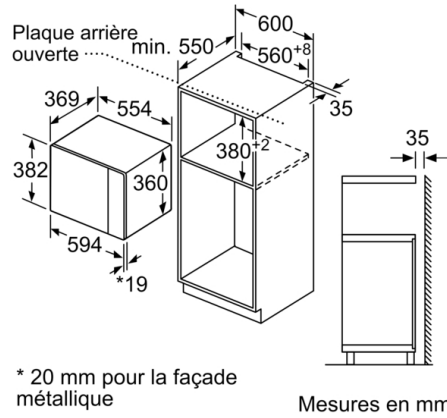

**Série 6, Micro-ondes intégrable, 59 x 38 cm,  
Blanc  
BFL554MW0**

**Micro-ondes encastrable pour une niche de  
38 cm : décongeler, chauffer et préparer à la  
perfection vos aliments.**

---

**Design :**

**Confort/Sécurité**

- Plateau tournant en verre : 31.5 cm
- Eclairage LED
- Horloge électronique
- Cavité Acier inox
- Charnières à gauche
- Ouverture de la porte électronique
- Câble de raccordement : 130 cm
- Puissance totale de raccordement : 1.45 kW
- Tension nominale : 220 - 230 V

**Série 6, Micro-ondes intégrable, 59 x 38 cm,  
Blanc  
BFL554MW0**

\* 20 mm pour la façade métallique

\* 20 mm pour la façade métallique

Mesures en mm

Montage en angle micro-ondes

Mesures en mm