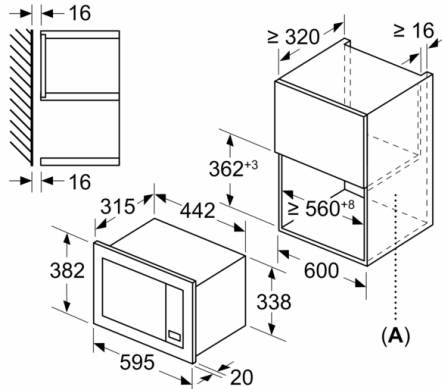

Données techniques

Type de four à micro-ondes : MO uniquement
Type de commandes : Electronique
Couleur de la façade : Noir
Dimensions de la cavité : 180 x 280 x 300 mm
Certificats de conformité : CE, Eurasian, Ukraine
Longueur du cordon électrique : 130 cm
Poids net : 13,810 kg
Poids brut : 16,1 kg
Code EAN : 4242005291236
Puissance maximum du micro-ondes : 800 W
Puissance de raccordement : 1270 W
Intensité : 10 A
Tension : 220-230 V
Fréquence : 50 Hz
Type de prise : Fiche cont.terre/Gard.fil ter.
Dimensions de la cavité : 180 x 280 x 300 mm

Données techniques :

- Câble de raccordement : 130 cm
- Puissance totale de raccordement : 1.27 kW
- Tension nominale : 220 - 230 V

Dimensions:

- Dimensions appareil (HxLxP): 382 x 595 x 335 mm
- Dimensions d'encastrement (HxLxP): 560 mm - 568 mm x 362 mm - 365 mm x 320 mm
- Merci de consulter les dimensions d'encastrement des schémas d'encastrement
- Micro-ondes électronique (30 cm de profondeur) pour meuble haut 60cm, Pour installation dans une colonne

Série 2, Micro-ondes intégrable, 60 x 38 cm, Noir BFL623MB3

Mesures en mm

A : paroi arrière ouverte

Mesures en mm
Installation d'un micro-ondes de 20 l
dans un placard haut

A: dépassement en haut : 1 mm
B: dépassement en bas : 1 mm

Mesures en mm

A : paroi arrière ouverte

Mesures en mm
Installation d'un micro-ondes de 20 l
dans un meuble mural

A: dépassement en haut :
niche 362 : 6 mm
niche 365 : 3 mm
B: dépassement en bas : 14 mm