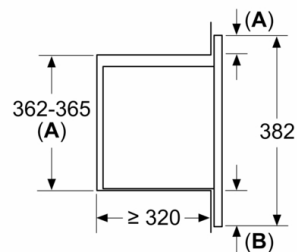

Données techniques

Type de four à micro-ondes : MO uniquement
Type de commandes : Electronique
Couleur de la façade : Noir
Dimensions de la cavité : 180 x 280 x 300 mm
Certificats de conformité : CE, Eurasian, Ukraine
Longueur du cordon électrique : 130 cm
Poids net : 13,810 kg
Poids brut : 16,1 kg
Code EAN : 4242005291236
Puissance maximum du micro-ondes : 800 W
Puissance de raccordement : 1270 W
Intensité : 10 A
Tension : 220-230 V
Fréquence : 50 Hz
Type de prise : Fiche cont.terre/Gard.fil ter.
Dimensions de la cavité : 180 x 280 x 300 mm

Données techniques :

- Câble de raccordement : 130 cm
- Puissance totale de raccordement : 1.27 kW
- Tension nominale : 220 - 230 V

Dimensions:

- Dimensions appareil (HxLxP): 382 x 595 x 335 mm
- Dimensions d'encastrement (HxLxP): 560 mm - 568 mm x 362 mm - 365 mm x 320 mm
- Merci de consulter les dimensions d'encastrement des schémas d'encastrement
- Micro-ondes électronique (30 cm de profondeur) pour meuble haut 60cm, Pour installation dans une colonne

Série 2, Micro-ondes intégrable, 60 x 38 cm, Noir BFL623MB3

Mesures en mm

A : paroi arrière ouverte

Mesures en mm
Installation d'un micro-ondes de 20 l
dans un placard haut

A: dépassement en haut : 1 mm
B: dépassement en bas : 1 mm

Mesures en mm

A : paroi arrière ouverte

Mesures en mm
Installation d'un micro-ondes de 20 l
dans un meuble mural

A: dépassement en haut :
niche 362 : 6 mm
niche 365 : 3 mm
B: dépassement en bas : 14 mm