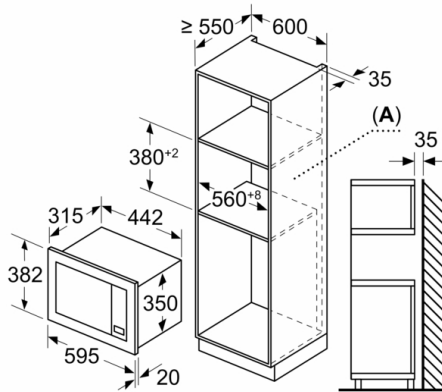

Données techniques

Type de four à micro-ondes : MO uniquement
Type de commandes : Electronique
Couleur de la façade : Noir
Dimensions de la cavité : 180 x 280 x 300 mm
Certificats de conformité : CE, Eurasian, Ukraine
Longueur du cordon électrique : 130 cm
Poids net : 13,810 kg
Poids brut : 16,1 kg
Code EAN : 4242005291236
Puissance maximum du micro-ondes : 800 W
Puissance de raccordement : 1270 W
Intensité : 10 A
Tension : 220-230 V
Fréquence : 50 Hz
Type de prise : Fiche cont.terre/Gard.fil ter.
Dimensions de la cavité : 180 x 280 x 300 mm

Données techniques :

- Câble de raccordement : 130 cm
- Puissance totale de raccordement : 1.27 kW
- Tension nominale : 220 - 230 V

Dimensions:

- Dimensions appareil (HxLxP): 382 x 595 x 335 mm
- Dimensions d'encastrement (HxLxP): 560 mm - 568 mm x 362 mm - 365 mm x 320 mm
- Merci de consulter les dimensions d'encastrement des schémas d'encastrement
- Micro-ondes électronique (30 cm de profondeur) pour meuble haut 60cm, Pour installation dans une colonne

Série 2, Micro-ondes intégrable, 60 x 38 cm, Noir BFL623MB3

Mesures en mm

A : paroi arrière ouverte

Mesures en mm
Installation d'un micro-ondes de 20 l
dans un placard haut

A: dépassement en haut : 1 mm
B: dépassement en bas : 1 mm

Mesures en mm

A : paroi arrière ouverte

Mesures en mm
Installation d'un micro-ondes de 20 l
dans un meuble mural

A: dépassement en haut :
niche 362 : 6 mm
niche 365 : 3 mm
B: dépassement en bas : 14 mm