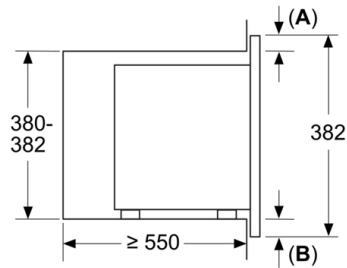

Données techniques

Type de four à micro-ondes : MO uniquement
Type de commandes : Electronique
Couleur de la façade : Noir
Dimensions de la cavité : 180 x 280 x 300 mm
Certificats de conformité : CE, Eurasian, Ukraine
Longueur du cordon électrique : 130 cm
Poids net : 13,810 kg
Poids brut : 16,1 kg
Code EAN : 4242005291236
Puissance maximum du micro-ondes : 800 W
Puissance de raccordement : 1270 W
Intensité : 10 A
Tension : 220-230 V
Fréquence : 50 Hz
Type de prise : Fiche cont.terre/Gard.fil ter.
Dimensions de la cavité : 180 x 280 x 300 mm

Données techniques :

- Câble de raccordement : 130 cm
- Puissance totale de raccordement : 1.27 kW
- Tension nominale : 220 - 230 V

Dimensions:

- Dimensions appareil (HxLxP): 382 x 595 x 335 mm
- Dimensions d'encastrement (HxLxP): 560 mm - 568 mm x 362 mm - 365 mm x 320 mm
- Merci de consulter les dimensions d'encastrement des schémas d'encastrement
- Micro-ondes électronique (30 cm de profondeur) pour meuble haut 60cm, Pour installation dans une colonne

Série 2, Micro-ondes intégrable, 60 x 38 cm, Noir BFL623MB3

Mesures en mm

A : paroi arrière ouverte

Mesures en mm
Installation d'un micro-ondes de 20 l
dans un placard haut

A: dépassement en haut : 1 mm
B: dépassement en bas : 1 mm