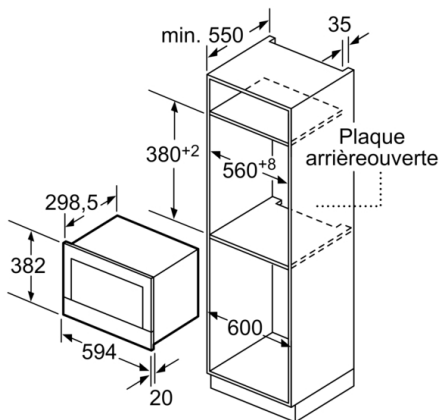

### Données techniques

Type de four à micro-ondes : MO uniquement  
Type de commandes : Electronique  
Couleur de la façade : Inox  
Dimensions de la cavité : 220 x 350 x 270 mm  
Certificats de conformité : CE, Eurasian, Ukraine, VDE  
Longueur du cordon électrique : 150 cm  
Poids net : 16,726 kg  
Poids brut : 18,9 kg  
Code EAN : 4242002813769  
Puissance maximum du micro-ondes : 900 W  
Puissance de raccordement : 1220 W  
Intensité : 10 A  
Tension : 220-240 V  
Fréquence : 50; 60 Hz  
Type de prise : Fiche cont.terre/Gard.fil ter.  
Dimensions de la cavité : 220 x 350 x 270 mm

### Données techniques :

- Câble de raccordement : 150 cm
- Puissance totale de raccordement : 1.22 kW
- Tension nominale : 220 - 240 V

## Série 8, Micro-ondes intégrable, 60 x 38 cm, Inox BFL634GS1

Mesures en mm

A : paroi arrière ouverte

Mesures en mm

A : dépassement en haut :

niche 362 : 6 mm

niche 365 : 3 mm

B : dépassement en bas : 14 mm

Mesures en mm