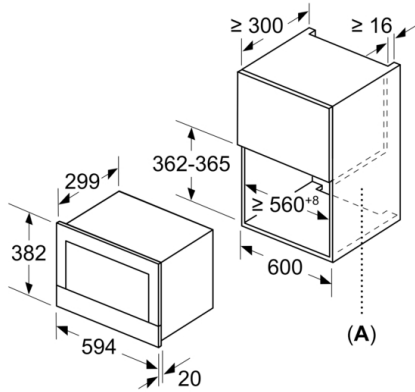

### Données techniques :

- Câble de raccordement : 150 cm
- Puissance totale de raccordement : 1.22 kW
- Tension nominale : 220 - 240 V

## Série 8, Micro-ondes intégrable, 60 x 38 cm, Inox BFL634GS1

Mesures en mm

A : paroi arrière ouverte

Mesures en mm

A : dépassement en haut :

niche 362 : 6 mm

niche 365 : 3 mm

B : dépassement en bas : 14 mm

Mesures en mm