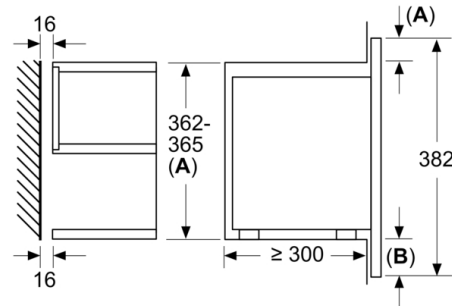

### Données techniques

Type de four à micro-ondes : MO uniquement  
Type de commandes : Electronique  
Couleur de la façade : Inox  
Dimensions de la cavité : 220 x 350 x 270 mm  
Certificats de conformité : CE, Eurasian, Ukraine, VDE  
Longueur du cordon électrique : 150 cm  
Poids net : 16,726 kg  
Poids brut : 18,9 kg  
Code EAN : 4242002813769  
Puissance maximum du micro-ondes : 900 W  
Puissance de raccordement : 1220 W  
Intensité : 10 A  
Tension : 220-240 V  
Fréquence : 50; 60 Hz  
Type de prise : Fiche cont.terre/Gard.fil ter.  
Dimensions de la cavité : 220 x 350 x 270 mm

### Données techniques :

- Câble de raccordement : 150 cm
- Puissance totale de raccordement : 1.22 kW
- Tension nominale : 220 - 240 V

## Série 8, Micro-ondes intégrable, 60 x 38 cm, Inox BFL634GS1

Mesures en mm

A : paroi arrière ouverte

Mesures en mm

A : dépassement en haut :

niche 362 : 6 mm

niche 365 : 3 mm

B : dépassement en bas : 14 mm

Mesures en mm