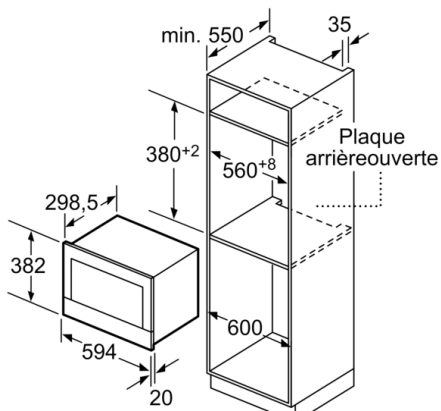

Données techniques

Type de four à micro-ondes : MO uniquement
Type de commandes : Electronique
Couleur de la façade : Blanc
Dimensions de la cavité : 220 x 350 x 270 mm
Certificats de conformité : CE, Eurasian, Morocco, Ukraine, VDE
Longueur du cordon électrique : 150 cm
Poids net : 16,726 kg
Poids brut : 18,9 kg
Code EAN : 4242002813783
Puissance maximum du micro-ondes : 900 W
Puissance de raccordement : 1220 W
Intensité : 10 A
Tension : 220-240 V
Fréquence : 50; 60 Hz
Type de prise : Fiche cont.terre/Gard.fil ter.
Dimensions de la cavité : 220 x 350 x 270 mm

**Série 8, Micro-ondes intégrable, 60 x 38 cm,
Blanc
BFL634GW1**

Mesures en mm

A : paroi arrière ouverte

Mesures en mm

A :dépassement en haut :
niche 362 : 6 mm
niche 365 : 3 mm
B :dépassement en bas : 14 mm

Mesures en mm