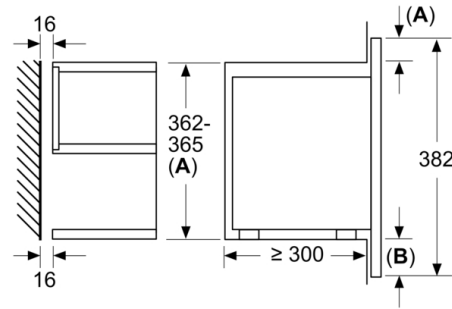

Données techniques

Type de four à micro-ondes : MO uniquement
Type de commandes : Electronique
Couleur de la façade : Blanc
Dimensions de la cavité : 220 x 350 x 270 mm
Certificats de conformité : CE, Eurasian, Morocco, Ukraine, VDE
Longueur du cordon électrique : 150 cm
Poids net : 16,726 kg
Poids brut : 18,9 kg
Code EAN : 4242002813783
Puissance maximum du micro-ondes : 900 W
Puissance de raccordement : 1220 W
Intensité : 10 A
Tension : 220-240 V
Fréquence : 50; 60 Hz
Type de prise : Fiche cont.terre/Gard.fil ter.
Dimensions de la cavité : 220 x 350 x 270 mm

Confort/Sécurité

- Horloge électronique
- Eclairage LED
- Charnières à gauche
- Ouverture de la porte électronique
- Tension nominale : 220 - 240 V
- Câble de raccordement : 150 cm
- Puissance totale de raccordement : 1.22 kW

**Série 8, Micro-ondes intégrable, 60 x 38 cm,
Blanc
BFL634GW1**

Mesures en mm

A : paroi arrière ouverte

Mesures en mm

A :dépassement en haut :
niche 362 : 6 mm
niche 365 : 3 mm
B :dépassement en bas : 14 mm

Mesures en mm