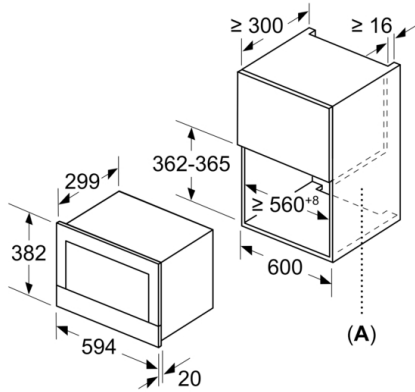

Données techniques

Type de four à micro-ondes : MO uniquement
Type de commandes : Electronique
Couleur de la façade : Blanc
Dimensions de la cavité : 220 x 350 x 270 mm
Certificats de conformité : CE, Eurasian, Morocco, Ukraine, VDE
Longueur du cordon électrique : 150 cm
Poids net : 16,726 kg
Poids brut : 18,9 kg
Code EAN : 4242002813783
Puissance maximum du micro-ondes : 900 W
Puissance de raccordement : 1220 W
Intensité : 10 A
Tension : 220-240 V
Fréquence : 50; 60 Hz
Type de prise : Fiche cont.terre/Gard.fil ter.
Dimensions de la cavité : 220 x 350 x 270 mm

Série 8, Micro-ondes intégrable, 60 x 38 cm, Blanc BFL634GW1

Design :

- Anneau de contrôle intuitif, commandes par touchControl
- Cavité intérieure en inox

Caractéristiques principales :

- Volume 21 l
- 5 Puissances micro-ondes : 90 W, 180 W, 360 W, 600 W, 900 W
- 7 programmes automatiques
- 3 décongélation et 4 en fonction micro ondes

**Série 8, Micro-ondes intégrable, 60 x 38 cm,
Blanc
BFL634GW1**

Mesures en mm

A : paroi arrière ouverte

Mesures en mm

A :dépassement en haut :
niche 362 : 6 mm
niche 365 : 3 mm
B :dépassement en bas : 14 mm

Mesures en mm