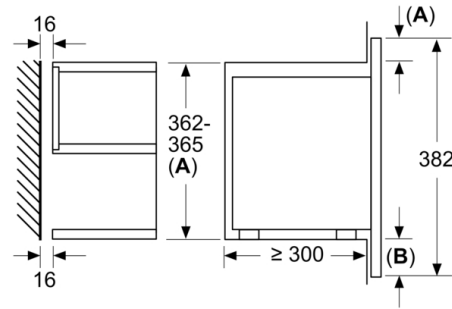

Données techniques

Type de four à micro-ondes : MO uniquement
Type de commandes : Electronique
Couleur de la façade : Noir
Dimensions de la cavité : 220 x 350 x 270 mm
Certificats de conformité : CE, Ukraine, VDE
Longueur du cordon électrique : 150 cm
Poids net : 16,726 kg
Poids brut : 18,9 kg
Code EAN : 4242002813790
Puissance maximum du micro-ondes : 900 W
Puissance de raccordement : 1220 W
Intensité : 10 A
Tension : 220-240 V
Fréquence : 50; 60 Hz
Type de prise : Fiche cont.terre/Gard.fil ter.
Dimensions de la cavité : 220 x 350 x 270 mm

Confort/Sécurité

- Horloge électronique
- Eclairage LED
- charnières à droite
- Ouverture de la porte électronique

Données techniques :

- Câble de raccordement : 150 cm
- Puissance totale de raccordement : 1.22 kW
- Tension nominale : 220 - 240 V

**Série 8, Micro-ondes intégrable, 60 x 38 cm,
Noir
BFR634GB1**

Mesures en mm

A : paroi arrière ouverte

Mesures en mm

A :dépassement en haut :

niche 362 : 6 mm

niche 365 : 3 mm

B :dépassement en bas : 14 mm

Mesures en mm

Plaque
arrièreouverte