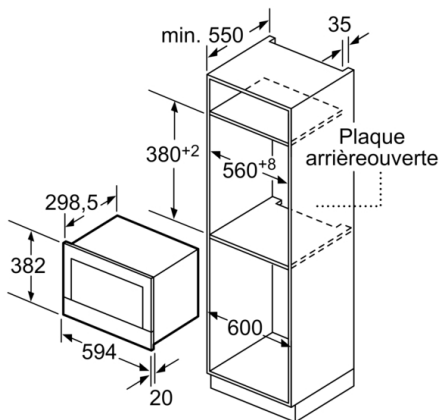

Données techniques

Type de four à micro-ondes : MO uniquement
Type de commandes : Electronique
Couleur de la façade : Noir
Dimensions de la cavité : 220 x 350 x 270 mm
Certificats de conformité : CE, Ukraine, VDE
Longueur du cordon électrique : 150 cm
Poids net : 16,726 kg
Poids brut : 18,9 kg
Code EAN : 4242002813790
Puissance maximum du micro-ondes : 900 W
Puissance de raccordement : 1220 W
Intensité : 10 A
Tension : 220-240 V
Fréquence : 50; 60 Hz
Type de prise : Fiche cont.terre/Gard.fil ter.
Dimensions de la cavité : 220 x 350 x 270 mm

**Série 8, Micro-ondes intégrable, 60 x 38 cm,
Noir
BFR634GB1**

Mesures en mm

A : paroi arrière ouverte

Mesures en mm

A :dépassement en haut :

niche 362 : 6 mm

niche 365 : 3 mm

B :dépassement en bas : 14 mm

Mesures en mm

Plaque
arrièreouverte