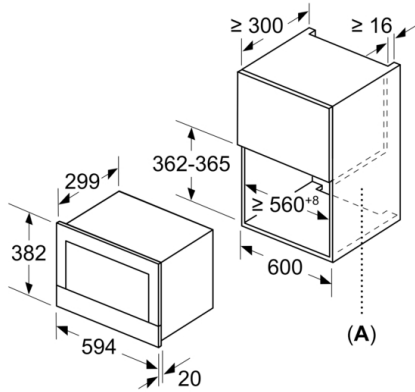

Données techniques

Type de four à micro-ondes : MO uniquement
Type de commandes : Electronique
Couleur de la façade : Noir
Dimensions de la cavité : 220 x 350 x 270 mm
Certificats de conformité : CE, Ukraine, VDE
Longueur du cordon électrique : 150 cm
Poids net : 16,726 kg
Poids brut : 18,9 kg
Code EAN : 4242002813790
Puissance maximum du micro-ondes : 900 W
Puissance de raccordement : 1220 W
Intensité : 10 A
Tension : 220-240 V
Fréquence : 50; 60 Hz
Type de prise : Fiche cont.terre/Gard.fil ter.
Dimensions de la cavité : 220 x 350 x 270 mm

Confort/Sécurité

- Horloge électronique
- Eclairage LED
- charnières à droite
- Ouverture de la porte électronique

Données techniques :

- Câble de raccordement : 150 cm
- Puissance totale de raccordement : 1.22 kW
- Tension nominale : 220 - 240 V

**Série 8, Micro-ondes intégrable, 60 x 38 cm,
Noir
BFR634GB1**

Mesures en mm

A : paroi arrière ouverte

Mesures en mm

A :dépassement en haut :

niche 362 : 6 mm

niche 365 : 3 mm

B :dépassement en bas : 14 mm

Mesures en mm

Plaque
arrièreouverte