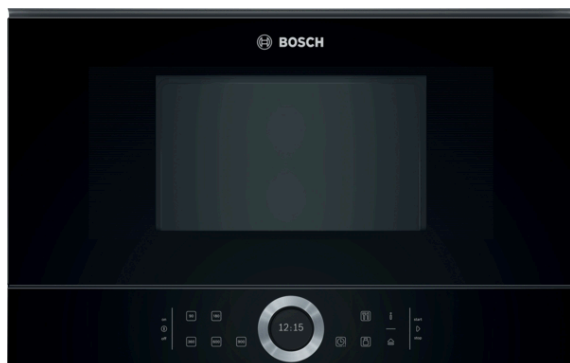

Série 8, Micro-ondes intégrable, 60 x 38 cm, Noir BFR634GB1

- **AutoPilot7** : 7 programmes automatiques pour des résultats de cuisson parfaits.
- **Bandeau de commande avec écran TFT** : utilisation facile grâce à un anneau de contrôle et des textes clairs.

Données techniques

Type de four à micro-ondes : MO uniquement
Type de commandes : Electronique
Couleur de la façade : Noir
Dimensions de la cavité : 220 x 350 x 270 mm
Certificats de conformité : CE, Ukraine, VDE
Longueur du cordon électrique : 150 cm
Poids net : 16,726 kg
Poids brut : 18,9 kg
Code EAN : 4242002813790
Puissance maximum du micro-ondes : 900 W
Puissance de raccordement : 1220 W
Intensité : 10 A
Tension : 220-240 V
Fréquence : 50; 60 Hz
Type de prise : Fiche cont.terre/Gard.fil ter.
Dimensions de la cavité : 220 x 350 x 270 mm

4 242002 813790

Série 8, Micro-ondes intégrable, 60 x 38 cm, Noir BFR634GB1

Design :

- Anneau de contrôle intuitif, commandes par touchControl
- Cavité intérieure en inox

Caractéristiques principales :

- Volume 21 l
- 5 Puissances micro-ondes : 90 W, 180 W, 360 W, 600 W, 900 W
- 7 programmes automatiques
- 3 décongélation et 4 en fonction micro ondes