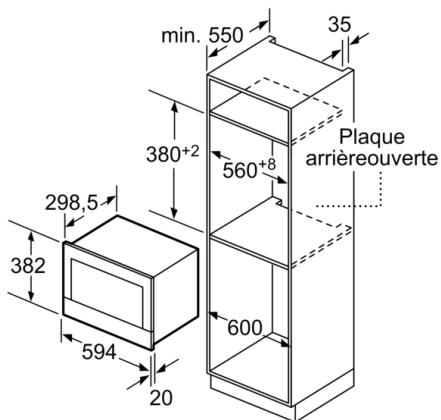

Données techniques

Type de four à micro-ondes : MO uniquement
Type de commandes : Electronique
Couleur de la façade : Blanc
Dimensions de la cavité : 220 x 350 x 270 mm
Certificats de conformité : CE, Ukraine, VDE
Longueur du cordon électrique : 150 cm
Poids net : 16,726 kg
Poids brut : 18,9 kg
Code EAN : 4242002813820
Puissance maximum du micro-ondes : 900 W
Puissance de raccordement : 1220 W
Intensité : 10 A
Tension : 220-240 V
Fréquence : 50; 60 Hz
Type de prise : Fiche cont.terre/Gard.fil ter.
Dimensions de la cavité : 220 x 350 x 270 mm

**Série 8, Micro-ondes intégrable, 60 x 38 cm,
Blanc
BFR634GW1**

Mesures en mm

A : paroi arrière ouverte

Mesures en mm

A : dépassement en haut :

niche 362 : 6 mm

niche 365 : 3 mm

B : dépassement en bas : 14 mm

Mesures en mm