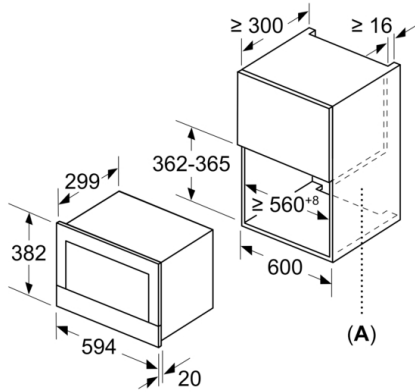

Données techniques

Type de four à micro-ondes : MO uniquement
Type de commandes : Electronique
Couleur de la façade : Blanc
Dimensions de la cavité : 220 x 350 x 270 mm
Certificats de conformité : CE, Ukraine, VDE
Longueur du cordon électrique : 150 cm
Poids net : 16,726 kg
Poids brut : 18,9 kg
Code EAN : 4242002813820
Puissance maximum du micro-ondes : 900 W
Puissance de raccordement : 1220 W
Intensité : 10 A
Tension : 220-240 V
Fréquence : 50; 60 Hz
Type de prise : Fiche cont.terre/Gard.fil ter.
Dimensions de la cavité : 220 x 350 x 270 mm

Série 8, Micro-ondes intégrable, 60 x 38 cm, Blanc BFR634GW1

Design :

- Anneau de contrôle intuitif, commandes par touchControl
- Cavité intérieure en inox

Caractéristiques principales :

- Volume 21 l
- 5 Puissances micro-ondes : 90 W, 180 W, 360 W, 600 W, 900 W
- 7 programmes automatiques
- 3 décongélation et 4 en fonction micro ondes

**Série 8, Micro-ondes intégrable, 60 x 38 cm,
Blanc
BFR634GW1**

Mesures en mm

A : paroi arrière ouverte

Mesures en mm

A : dépassement en haut :

niche 362 : 6 mm

niche 365 : 3 mm

B : dépassement en bas : 14 mm

Mesures en mm