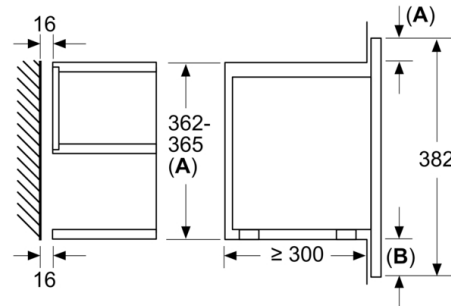

Données techniques

Type de four à micro-ondes : MO uniquement
Type de commandes : Electronique
Couleur de la façade : Blanc
Dimensions de la cavité : 220 x 350 x 270 mm
Certificats de conformité : CE, Ukraine, VDE
Longueur du cordon électrique : 150 cm
Poids net : 16,726 kg
Poids brut : 18,9 kg
Code EAN : 4242002813820
Puissance maximum du micro-ondes : 900 W
Puissance de raccordement : 1220 W
Intensité : 10 A
Tension : 220-240 V
Fréquence : 50; 60 Hz
Type de prise : Fiche cont.terre/Gard.fil ter.
Dimensions de la cavité : 220 x 350 x 270 mm

Confort/Sécurité

- Horloge électronique
- Eclairage LED
- charnières à droite
- Ouverture de la porte électronique
- Câble de raccordement : 150 cm
- Tension nominale : 220 - 240 V
- Puissance totale de raccordement : 1.22 kW

**Série 8, Micro-ondes intégrable, 60 x 38 cm,
Blanc
BFR634GW1**

Mesures en mm

A : paroi arrière ouverte

Mesures en mm

A : dépassement en haut :

niche 362 : 6 mm

niche 365 : 3 mm

B : dépassement en bas : 14 mm

Mesures en mm