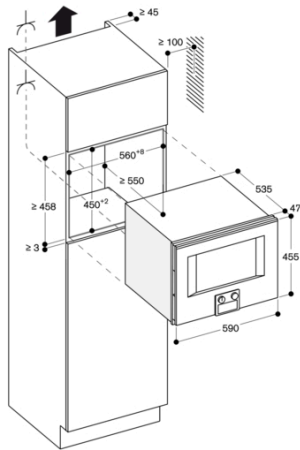

BM455110
Four micro-ondes combiné Série 400
Porte plein verre sur inox
Largeur 60 cm
Charnières à gauche
Module de commande bas

2021-10-12
Page 2

Vue latérale BS 454/455, BM 454/455 au-dessus de BO