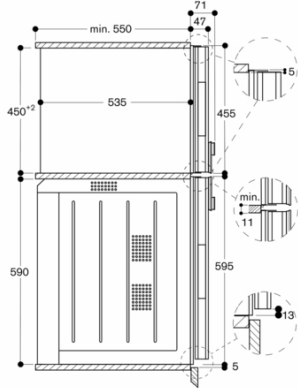

Caractéristiques

Type de four à micro-ondes
MO Combiné
Type de commandes
Electronique
Couleur de la façade
Dimensions appareil H x L x P
Dimensions de la cavité
236.0 x 445.0 x 348.0
Certificats de conformité
CE, E17D UKCA marking, Ukraine, VDE
Longueur du cordon électrique
150
Poids net
38,690
Poids brut
44,2
Code EAN
4242006218379
Puissance maximum du micro-ondes
1000
Puissance de raccordement
3100
Intensité
16
Tension
220-240
Fréquence
60; 50
Type de prise
Branchement sans fiche, sans fiche
Dimensions de la cavité
236.0 x 445.0 x 348.0

La prise de raccordement doit être placée en dehors de la niche d'encastrement.

Valeurs de raccordement

Puissance totale 3.1 kW.
Câble de raccordement 1.5 m sans prise.

Autres couleurs disponibles

BM455110
Porte plein verre sur inox
Largeur 60 cm
BM455100
Porte plein verre Sérigraphie Anthracite
Gaggenau
Largeur 60 cm

Accessoires intégrés

1 x grille.
1 x cuve en verre.

Product Variants

BM450110
Four micro-ondes combiné Série 400
Porte plein verre sur inox
Largeur 60 cm
Charnières à droite
Module de commande haut
BM451110
Four micro-ondes combiné Série 400
Porte plein verre sur inox
Largeur 60 cm
Charnières à gauche
Module de commande haut
BM454110
Four micro-ondes combiné Série 400
Porte plein verre sur inox
Largeur 60 cm
Charnières à droite
Module de commande bas

BM455110
 Four micro-ondes combiné Série 400
 Porte plein verre sur inox
 Largeur 60 cm
 Charnières à gauche
 Module de commande bas

2021-10-12
 Page 2

Vue latérale BS 454/455, BM 454/455 au-dessus de BO