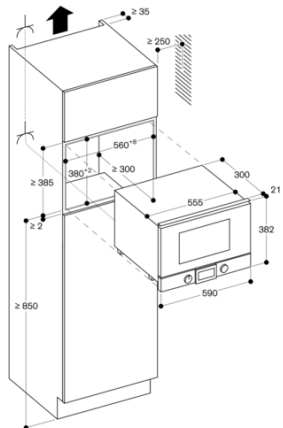

220 x 350 x 270

Certificats de conformité

CE, E17D UKCA marking, Ukraine, VDE

Longueur du cordon électrique

170

Poids net

18,855

Poids brut

# GAGGENAU

Montage dans élément haut

Prise

Mesures en mm

Installation dans un meuble haut

Prise

Mesures en mm

Vue latérale du BMP 224/225 au-dessus du BOP