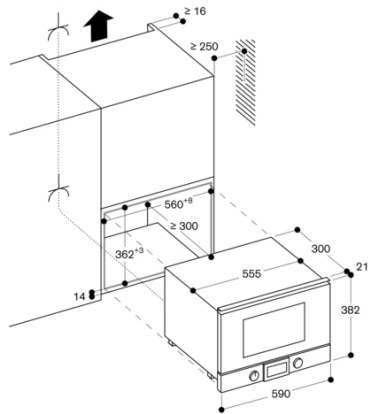

Montage dans élément haut