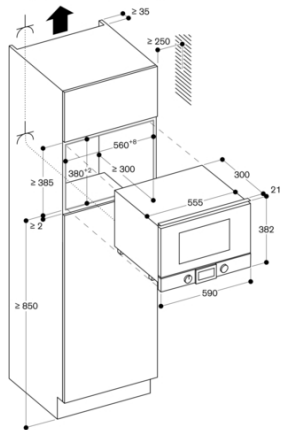

Valeurs de raccordement
Puissance totale 2.0 kW.
Câble de raccordement 1.7 m, avec prise.

Caractéristiques
Type de four à micro-ondes
MO + fonction grill
Type de commandes
Électronique
Couleur de la façade
Dimensions appareil H x L x P
Dimensions de la cavité
220 x 350 x 270
Certificats de conformité
CE, E17D UKCA marking, Ukraine, VDE
Longueur du cordon électrique
170
Poids net
18,855
Poids brut
21,5
Code EAN
4242006218508
Puissance maximum du micro-ondes
900
Puissance de raccordement
1990
Intensité
10
Tension
220-240
Fréquence
60; 50
Type de prise
Fiche cont.terre/Gard.fil ter.
Dimensions de la cavité
220 x 350 x 270

Accessoires intégrés
1 x poêle en verre.
1 x grille.

Product Variants
BMP224130
Four micro-ondes Série 200
Porte plein verre Sérigraphie Silver
Gaggenau
Largeur 60 cm
Module de commande bas

Montage dans élément haut

Prise

Mesures en mm

Installation dans un meuble haut

Prise

Mesures en mm

Vue latérale du BMP 224/225 au-dessus du BOP