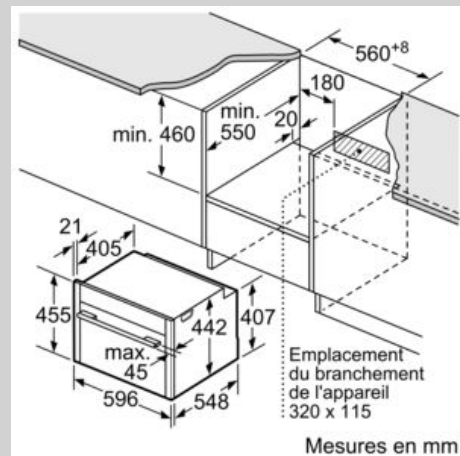

Équipement

Données techniques

Type de four à micro-ondes : MO Combiné
Type de commandes : Electronique
Couleur de la façade : Inox
Dimensions de la cavité : 237.0 x 480 x 392.0 mm
Certificats de conformité : CE, VDE
Longueur du cordon électrique : 150 cm
Poids net : 35,433 kg
Poids brut : 37,7 kg
Code EAN : 4242004182085
Puissance maximum du micro-ondes : 900 W
Puissance de raccordement : 3600 W
Intensité : 16 A
Tension : 220-240 V
Fréquence : 60; 50 Hz
Type de prise : Fiche cont.terre/Gard.fil ter.
Dimensions de la cavité : 237.0 x 480 x 392.0 mm

Accessoires inclus :

- lèchefrite, grille

Données techniques :

- Câble de raccordement : 150 cm
- Puissance totale de raccordement : 3.6 kW
- Tension nominale : 220 - 240 V

N 70, Four intégrable compact avec fonction
micro-ondes, 60 x 45 cm, Inox
C15MR02N0

Cotes

Si l'appareil compact est installé sous une
table de cuisson, les épaisseurs de plaque
de travail suivantes (le cas échéant y compris
la sous-structure) doivent être respectées.

Type de table de cuisson	épaisseur de plaque de travail min.	
	appliqué	affleurant
Table de cuisson à induction	42 mm	43 mm
table de cuisson à induction pleine surface	52 mm	53 mm
table de cuisson à gaz	32 mm	43 mm
table de cuisson électrique	32 mm	35 mm