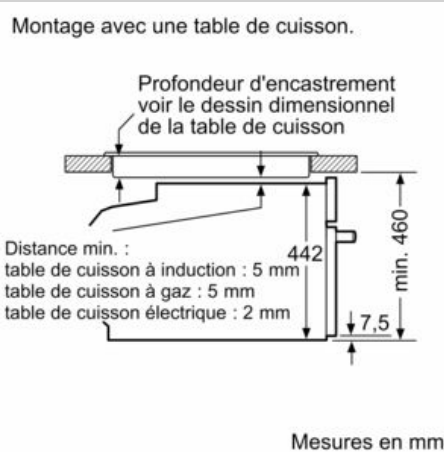

Équipement

Données techniques

Type de four à micro-ondes : MO Combiné
Type de commandes : Electronique
Couleur de la façade : Inox
Dimensions de la cavité : 237.0 x 480 x 392.0 mm
Certificats de conformité : CE, VDE
Longueur du cordon électrique : 150 cm
Poids net : 35,433 kg
Poids brut : 37,7 kg
Code EAN : 4242004182085
Puissance maximum du micro-ondes : 900 W
Puissance de raccordement : 3600 W
Intensité : 16 A
Tension : 220-240 V
Fréquence : 60; 50 Hz
Type de prise : Fiche cont.terre/Gard.fil ter.
Dimensions de la cavité : 237.0 x 480 x 392.0 mm

Accessoires inclus :

- lèchefrite, grille

Données techniques :

- Câble de raccordement : 150 cm
- Puissance totale de raccordement : 3.6 kW
- Tension nominale : 220 - 240 V

N 70, Four intégrable compact avec fonction
micro-ondes, 60 x 45 cm, Inox
C15MR02N0

Cotes

Si l'appareil compact est installé sous une
table de cuisson, les épaisseurs de plaque
de travail suivantes (le cas échéant y compris
la sous-structure) doivent être respectées.

Type de table de cuisson	épaisseur de plaque de travail min.	
	appliqué	affleurant
Table de cuisson à induction	42 mm	43 mm
table de cuisson à induction pleine surface	52 mm	53 mm
table de cuisson à gaz	32 mm	43 mm
table de cuisson électrique	32 mm	35 mm