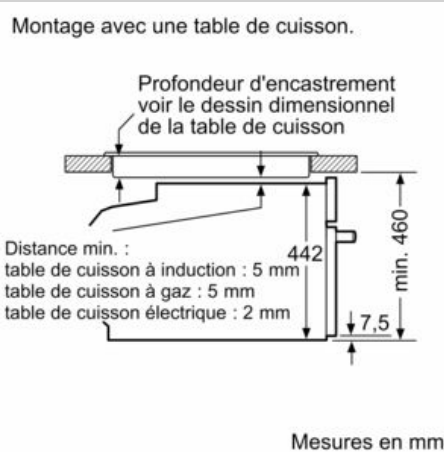

Équipement

Données techniques

Type de four à micro-ondes : MO Combiné
Type de commandes : Electronique
Couleur de la façade : Inox
Dimensions de la cavité : 237.0 x 480 x 392.0 mm
Certificats de conformité : CE, VDE
Longueur du cordon électrique : 150 cm
Poids net : 35,733 kg
Poids brut : 38,0 kg
Code EAN : 4242004182160
Puissance maximum du micro-ondes : 900 W
Puissance de raccordement : 3600 W
Intensité : 16 A
Tension : 220-240 V
Fréquence : 60; 50 Hz
Type de prise : Fiche cont.terre/Gard.fil ter.
Dimensions de la cavité : 237.0 x 480 x 392.0 mm

Accessoires inclus :

- lèchefrite, grille

Données techniques :

- Câble de raccordement : 150 cm
- Puissance totale de raccordement : 3.6 kW
- Tension nominale : 220 - 240 V

N 70, Four intégrable compact avec fonction
micro-ondes, 60 x 45 cm, Inox
C17MR02N0

Cotes

Si l'appareil compact est installé sous une table de cuisson, les épaisseurs de plaque de travail suivantes (le cas échéant y compris la sous-structure) doivent être respectées.

Type de table de cuisson	épaisseur de plaque de travail min.	
	appliqué	affleurant
Table de cuisson à induction	42 mm	43 mm
table de cuisson à induction pleine surface	52 mm	53 mm
table de cuisson à gaz	32 mm	43 mm
table de cuisson électrique	32 mm	35 mm