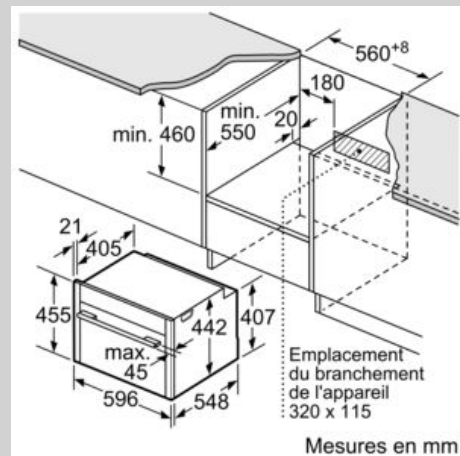

Équipement

Données techniques

Type de four à micro-ondes : MO Combiné
Type de commandes : Electronique
Couleur de la façade : Inox
Dimensions de la cavité : 237.0 x 480 x 392.0 mm
Certificats de conformité : CE, VDE
Longueur du cordon électrique : 150 cm
Poids net : 35,733 kg
Poids brut : 38,0 kg
Code EAN : 4242004182160
Puissance maximum du micro-ondes : 900 W
Puissance de raccordement : 3600 W
Intensité : 16 A
Tension : 220-240 V
Fréquence : 60; 50 Hz
Type de prise : Fiche cont.terre/Gard.fil ter.
Dimensions de la cavité : 237.0 x 480 x 392.0 mm

Accessoires inclus :

- lèchefrite, grille

Données techniques :

- Câble de raccordement : 150 cm
- Puissance totale de raccordement : 3.6 kW
- Tension nominale : 220 - 240 V

N 70, Four intégrable compact avec fonction
micro-ondes, 60 x 45 cm, Inox
C17MR02N0

Cotes

Si l'appareil compact est installé sous une table de cuisson, les épaisseurs de plaque de travail suivantes (le cas échéant y compris la sous-structure) doivent être respectées.

Type de table de cuisson	épaisseur de plaque de travail min.	
	appliqué	affleurant
Table de cuisson à induction	42 mm	43 mm
table de cuisson à induction pleine surface	52 mm	53 mm
table de cuisson à gaz	32 mm	43 mm
table de cuisson électrique	32 mm	35 mm