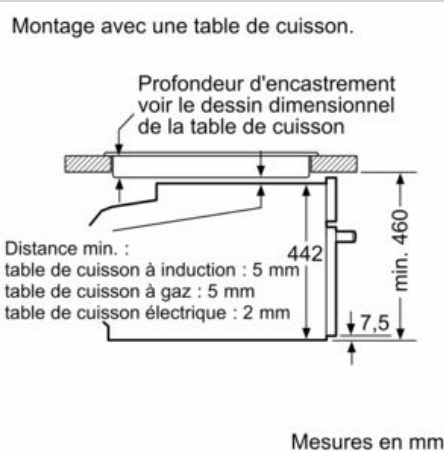

Équipement

Données techniques

Type de four à micro-ondes : MO Combiné
Type de commandes : Electronique
Couleur de la façade : Inox
Dimensions de la cavité : 237.0 x 480 x 392.0 mm
Certificats de conformité : CE, VDE
Longueur du cordon électrique : 150 cm
Poids net : 36,011 kg
Poids brut : 38,3 kg
Code EAN : 4242004235224
Puissance maximum du micro-ondes : 900 W
Puissance de raccordement : 3600 W
Intensité : 16 A
Tension : 220-240 V
Fréquence : 50; 60 Hz
Type de prise : Fiche cont.terre/Gard.fil ter.
Dimensions de la cavité : 237.0 x 480 x 392.0 mm

Accessoires inclus :

- tôle de cuisson émaillée, grille, lèche-frite

Données techniques :

- Câble de raccordement : 150 cm
- Puissance totale de raccordement : 3.6 kW
- Tension nominale : 220 - 240 V

N 90, Four intégrable compact avec fonction
micro-ondes, 60 x 45 cm, Inox
C18MT22H0

Cotes

Si l'appareil compact est installé sous une table de cuisson, les épaisseurs de plaque de travail suivantes (le cas échéant y compris la sous-structure) doivent être respectées.

Type de table de cuisson	épaisseur de plaque de travail min.	
	appliqué	affleurant
Table de cuisson à induction	42 mm	43 mm
table de cuisson à induction pleine surface	52 mm	53 mm
table de cuisson à gaz	32 mm	43 mm
table de cuisson électrique	32 mm	35 mm