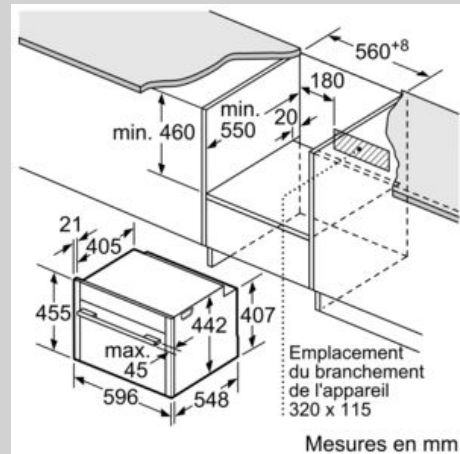

Équipement

Données techniques

Type de four à micro-ondes : MO Combiné
Type de commandes : Electronique
Couleur de la façade : Inox
Dimensions de la cavité : 237.0 x 480 x 392.0 mm
Certificats de conformité : CE, VDE
Longueur du cordon électrique : 150 cm
Poids net : 36,011 kg
Poids brut : 38,3 kg
Code EAN : 4242004235224
Puissance maximum du micro-ondes : 900 W
Puissance de raccordement : 3600 W
Intensité : 16 A
Tension : 220-240 V
Fréquence : 50; 60 Hz
Type de prise : Fiche cont.terre/Gard.fil ter.
Dimensions de la cavité : 237.0 x 480 x 392.0 mm

Accessoires inclus :

- tôle de cuisson émaillée, grille, lèche-frite

Données techniques :

- Câble de raccordement : 150 cm
- Puissance totale de raccordement : 3.6 kW
- Tension nominale : 220 - 240 V

N 90, Four intégrable compact avec fonction
micro-ondes, 60 x 45 cm, Inox
C18MT22H0

Cotes

Si l'appareil compact est installé sous une table de cuisson, les épaisseurs de plaque de travail suivantes (le cas échéant y compris la sous-structure) doivent être respectées.

Type de table de cuisson	épaisseur de plaque de travail min.	
	appliqué	affleurant
Table de cuisson à induction	42 mm	43 mm
table de cuisson à induction pleine surface	52 mm	53 mm
table de cuisson à gaz	32 mm	43 mm
table de cuisson électrique	32 mm	35 mm