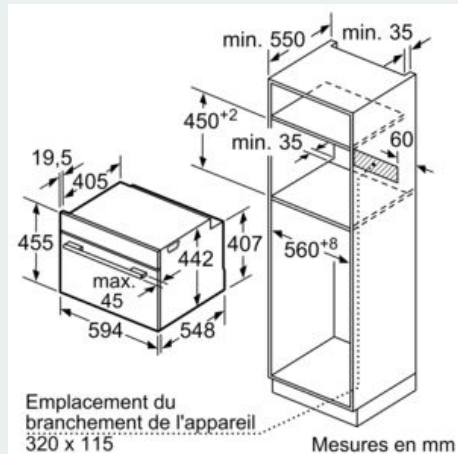

Accessoires inclus :

- grille, lèchefrite

Données techniques :

- Câble de raccordement : 150 cm
- Puissance totale de raccordement : 2.99 kW
- Tension nominale : 220 - 240 V
- Classe d'efficacité énergétique (selon norme EU 65/2014) : A+ sur une échelle allant de A+++ à D
- Consommation énergétique chaleur de voûte / de sole : 0.73 kWh
- Consommation énergétique air chaud : 0.61 kWh
- Cavité : 1
- Source de chaleur : électrique
- Volume cavité : 47 l

iQ700, Four compact intégrable, 60 x 45 cm, Inox CB675GBS3

Cotes

Montage avec une table de cuisson.

Mesures en mm

Si l'appareil compact est installé sous une table de cuisson, les épaisseurs de plaque de travail suivantes (le cas échéant y compris la sous-structure) doivent être respectées.

Mesures en mm