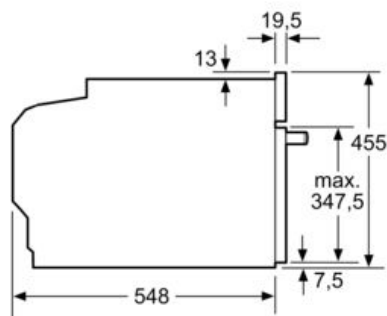

Accessoires inclus :

- grille, lèchefrite

Données techniques :

- Câble de raccordement : 150 cm
- Puissance totale de raccordement : 2.99 kW
- Tension nominale : 220 - 240 V
- Classe d'efficacité énergétique (selon norme EU 65/2014) : A+ sur une échelle allant de A+++ à D
- Consommation énergétique chaleur de voûte / de sole : 0.73 kWh
- Consommation énergétique air chaud : 0.61 kWh
- Cavité : 1
- Source de chaleur : électrique
- Volume cavité : 47 l

iQ700, Four compact intégrable, 60 x 45 cm, Inox CB675GBS3

Cotes

Montage avec une table de cuisson.

Mesures en mm

Si l'appareil compact est installé sous une table de cuisson, les épaisseurs de plaque de travail suivantes (le cas échéant y compris la sous-structure) doivent être respectées.

Mesures en mm