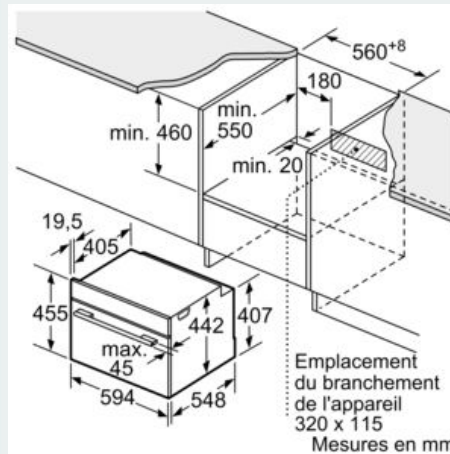

Accessoires inclus :

- grille, lèchefrite

Données techniques :

- Câble de raccordement : 150 cm
- Puissance totale de raccordement : 2.99 kW
- Tension nominale : 220 - 240 V
- Classe d'efficacité énergétique (selon norme EU 65/2014) : A+ sur une échelle allant de A+++ à D
- Consommation énergétique chaleur de voûte / de sole : 0.73 kWh
- Consommation énergétique air chaud : 0.61 kWh
- Cavité : 1
- Source de chaleur : électrique
- Volume cavité : 47 l

iQ700, Four compact intégrable, 60 x 45 cm, Inox CB675GBS3

Cotes

Montage avec une table de cuisson.

Mesures en mm

Si l'appareil compact est installé sous une table de cuisson, les épaisseurs de plaque de travail suivantes (le cas échéant y compris la sous-structure) doivent être respectées.

Mesures en mm