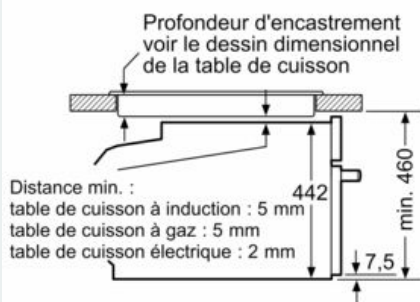

iQ700, Four compact intégrable, 60 x 45 cm, Inox CB675GBS3

Cotes

Montage avec une table de cuisson.

Mesures en mm