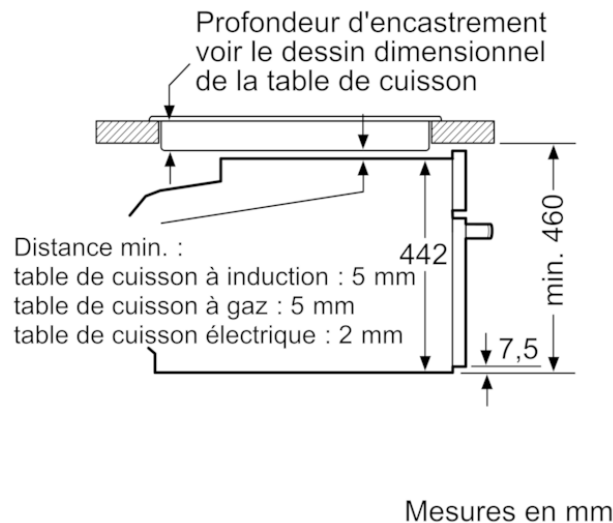

Accessoires inclus :

- Plat pour vapeur, perforé, taille L, Plat pour vapeur, non perforé, taille L, éponge

Données techniques :

- Câble de raccordement : 150 cm
- Puissance totale de raccordement : 1.75 kW
- Tension nominale : 220 - 240 V

Accessoires intégrés

- 1 x Plat pour vapeur, perforé, taille L, 1 x Plat pour vapeur, non perforé, taille L, 1 x éponge

Accessoires en option

Données techniques

Caractéristiques

- Couleur de la façade : Inox
- Type de construction : Intégrable
- Ouverture de la porte : Abattante
- Niche d'encastrement (mm) : 450-455 x 560-568 x 550
- Dimensions du produit (mm) : 455 x 594 x 548
- Dimensions du produit emballé (mm) : 540 x 650 x 700
- Matériau du bandeau : Acier inox
- Matériau de la porte : Verre
- Poids net (kg) : 22,481
- Certificats de conformité : CE, VDE
- Longueur du cordon électrique (cm) : 150
- Code EAN : 4242003833254
- Puissance de raccordement (W) : 1750
- Intensité (A) : 10
- Tension (V) : 220-240
- Fréquence (Hz) : 50; 60
- Type de prise : Fiche cont.terre/Gard.fil ter.
- Certificats de conformité : CE, VDE

Autres couleurs disponibles

Siemens
CD634GAS0
FOUR VAPEUR 38L H45 INOX

Code EAN:
4242003833254

Version antérieure:

gamme distribuée:

Version ultérieure:

iQ700, Four vapeur, 60 x 45 cm, Inox
CD634GAS0

Montage avec une table de cuisson.

Si l'appareil compact est installé sous une table de cuisson, les épaisseurs de plaque de travail suivantes (le cas échéant y compris la sous-structure) doivent être respectées.

Type de table de cuisson	épaisseur de plaque de travail min.	
	appliqué	affleurant
Table de cuisson à induction	42 mm	43 mm
table de cuisson à induction pleine surface	52 mm	53 mm
table de cuisson à gaz	32 mm	43 mm
table de cuisson électrique	32 mm	35 mm