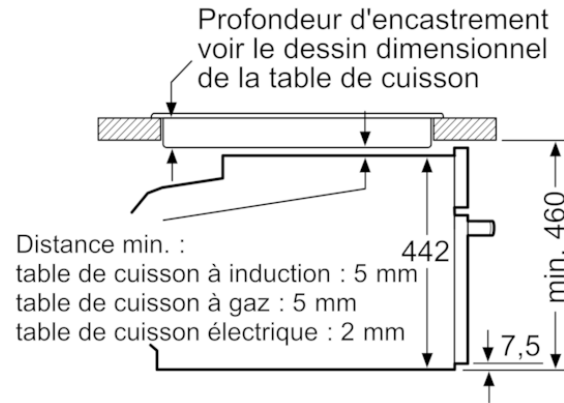

Accessoires inclus :

- lèchefrite pour pyrolyse, grille

Données techniques :

- Tension nominale : 220 - 240 V
- Câble de raccordement : 150 cm
- Puissance totale de raccordement : 3.6 kW

Accessoires intégrés

CMG633BS1:Inox
CMG633BW1:Blanc

Données techniques

Caractéristiques

Type de four à micro-ondes : MO Combiné
 Type de commandes : Electronique
 Couleur de la façade : Noir
 Dimensions du produit (mm) : 455 x 594 x 548
 Dimensions de la cavité (mm) : 237.0 x 480 x 392.0
 Longueur du cordon électrique (cm) : 150
 Poids net (kg) : 35,327
 Poids brut (kg) : 37,6
 Code EAN : 4242002807393
 Puissance maximum du micro-ondes (W) : 900
 Puissance de raccordement (W) : 3600
 Intensité (A) : 16
 Tension (V) : 220-240
 Fréquence (Hz) : 60; 50
 Type de prise : Fiche cont.terre/Gard.fil ter.

BOSCH

Série 8, Four intégrable compact avec fonction micro-ondes, 60 x 45 cm,
Noir
CMG633BB1

Montage avec une table de cuisson.

Mesures en mm

Si l'appareil compact est installé sous une table de cuisson, les épaisseurs de plaque de travail suivantes (le cas échéant y compris la sous-structure) doivent être respectées.