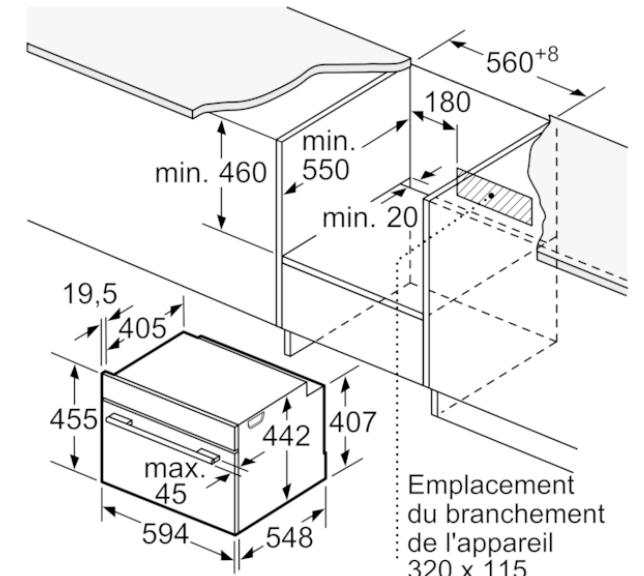

Accessoires inclus :

- lèchefrite pour pyrolyse, grille

Données techniques :

- Câble de raccordement : 150 cm
- Tension nominale : 220 - 240 V
- Puissance totale de raccordement : 3.6 kW

Accessoires intégrés

BOSCH

Série 8, Four intégrable compact avec fonction micro-ondes, 60 x 45 cm, Inox
CMG633BS1

Montage avec une table de cuisson.

Mesures en mm

Si l'appareil compact est installé sous une table de cuisson, les épaisseurs de plaque de travail suivantes (le cas échéant y compris la sous-structure) doivent être respectées.

Type de table de cuisson	épaisseur de plaque de travail min.	
	appliqué	affleurant
Table de cuisson à induction	42 mm	43 mm
table de cuisson à induction pleine surface	52 mm	53 mm
table de cuisson à gaz	32 mm	43 mm
table de cuisson électrique	32 mm	35 mm

Mesures en mm

Mesures en mm

Mesures en mm