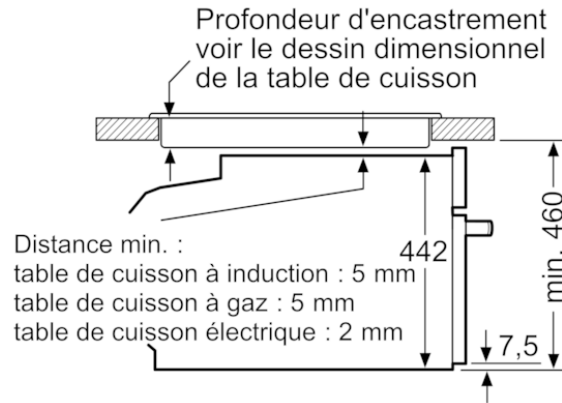

Accessoires inclus :

- lèchefrite pour pyrolyse, grille

Données techniques :

- Câble de raccordement : 150 cm
- Tension nominale : 220 - 240 V
- Puissance totale de raccordement : 3.6 kW

Accessoires intégrés

CMG633BB1:Noir
CMG633BW1:Blanc

Données techniques

Caractéristiques

Type de four à micro-ondes : MO Combiné
Type de commandes : Electronique
Couleur de la façade : Inox
Dimensions du produit (mm) : 455 x 594 x 548
Dimensions de la cavité (mm) : 237.0 x 480 x 392.0
Longueur du cordon électrique (cm) : 150
Poids net (kg) : 35,527
Poids brut (kg) : 37,8
Code EAN : 4242002789149
Puissance maximum du micro-ondes (W) : 900
Puissance de raccordement (W) : 3600
Intensité (A) : 16
Tension (V) : 220-240
Fréquence (Hz) : 60; 50
Type de prise : Fiche cont.terre/Gard.fil ter.

BOSCH

Série 8, Four intégrable compact avec fonction micro-ondes, 60 x 45 cm, Inox
CMG633BS1

Montage avec une table de cuisson.

Mesures en mm

Si l'appareil compact est installé sous une table de cuisson, les épaisseurs de plaque de travail suivantes (le cas échéant y compris la sous-structure) doivent être respectées.