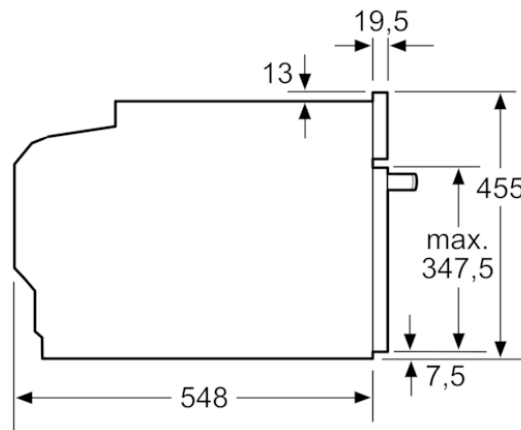

CMG633BB1:Noir
CMG633BW1:Blanc

Données techniques

Caractéristiques

Type de four à micro-ondes : MO Combiné
Type de commandes : Electronique
Couleur de la façade : Inox
Dimensions du produit (mm) : 455 x 594 x 548
Dimensions de la cavité (mm) : 237.0 x 480 x 392.0
Longueur du cordon électrique (cm) : 150
Poids net (kg) : 35,527
Poids brut (kg) : 37,8
Code EAN : 4242002789149
Puissance maximum du micro-ondes (W) : 900
Puissance de raccordement (W) : 3600
Intensité (A) : 16
Tension (V) : 220-240
Fréquence (Hz) : 60; 50
Type de prise : Fiche cont.terre/Gard.fil ter.

BOSCH

Série 8, Four intégrable compact avec fonction micro-ondes, 60 x 45 cm, Inox
CMG633BS1

Montage avec une table de cuisson.

Mesures en mm

Si l'appareil compact est installé sous une table de cuisson, les épaisseurs de plaque de travail suivantes (le cas échéant y compris la sous-structure) doivent être respectées.

Type de table de cuisson	épaisseur de plaque de travail min.	
	appliqué	affleurant
Table de cuisson à induction	42 mm	43 mm
table de cuisson à induction pleine surface	52 mm	53 mm
table de cuisson à gaz	32 mm	43 mm
table de cuisson électrique	32 mm	35 mm

Mesures en mm

Mesures en mm

Mesures en mm