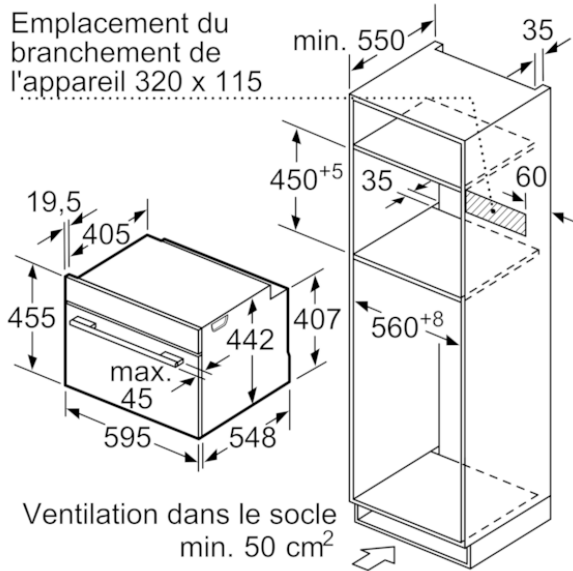

Accessoires inclus :

- lèchefrite pour pyrolyse, grille

Données techniques :

- Câble de raccordement : 150 cm
- Tension nominale : 220 - 240 V
- Puissance totale de raccordement : 3.6 kW

Accessoires intégrés

CMG633BB1:Noir
CMG633BW1:Blanc

Données techniques

Caractéristiques

Type de four à micro-ondes : MO Combiné
Type de commandes : Electronique
Couleur de la façade : Inox
Dimensions du produit (mm) : 455 x 594 x 548
Dimensions de la cavité (mm) : 237.0 x 480 x 392.0
Longueur du cordon électrique (cm) : 150
Poids net (kg) : 35,527
Poids brut (kg) : 37,8
Code EAN : 4242002789149
Puissance maximum du micro-ondes (W) : 900
Puissance de raccordement (W) : 3600
Intensité (A) : 16
Tension (V) : 220-240
Fréquence (Hz) : 60; 50
Type de prise : Fiche cont.terre/Gard.fil ter.

BOSCH

Série 8, Four intégrable compact avec fonction micro-ondes, 60 x 45 cm, Inox
CMG633BS1

Montage avec une table de cuisson.

Mesures en mm

Si l'appareil compact est installé sous une table de cuisson, les épaisseurs de plaque de travail suivantes (le cas échéant y compris la sous-structure) doivent être respectées.

Type de table de cuisson	épaisseur de plaque de travail min.	
	appliqué	affleurant
Table de cuisson à induction	42 mm	43 mm
table de cuisson à induction pleine surface	52 mm	53 mm
table de cuisson à gaz	32 mm	43 mm
table de cuisson électrique	32 mm	35 mm