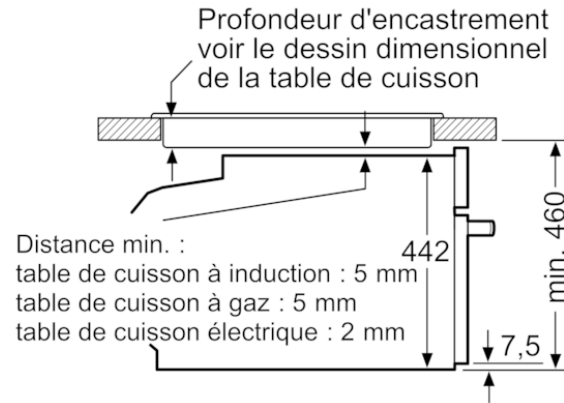

Accessoires inclus :

- lèchefrite pour pyrolyse, grille

Données techniques :

- Câble de raccordement : 150 cm
- Tension nominale : 220 - 240 V
- Puissance totale de raccordement : 3.6 kW

Accessoires intégrés

CMG633BB1:Noir
CMG633BS1:Inox

Données techniques

Caractéristiques

Type de four à micro-ondes : MO Combiné
Type de commandes : Electronique
Couleur de la façade : Blanc
Dimensions du produit (mm) : 455 x 594 x 548
Dimensions de la cavité (mm) : 237.0 x 480 x 392.0
Longueur du cordon électrique (cm) : 150
Poids net (kg) : 35,527
Poids brut (kg) : 37,8
Code EAN : 4242002807416
Puissance maximum du micro-ondes (W) : 900
Puissance de raccordement (W) : 3600
Intensité (A) : 16
Tension (V) : 220-240
Fréquence (Hz) : 60; 50
Type de prise : Fiche cont.terre/Gard.fil ter.

BOSCH

Série 8, Four intégrable compact avec fonction micro-ondes, 60 x 45 cm,
Blanc
CMG633BW1

Montage avec une table de cuisson.

Mesures en mm

Si l'appareil compact est installé sous une table de cuisson, les épaisseurs de plaque de travail suivantes (le cas échéant y compris la sous-structure) doivent être respectées.