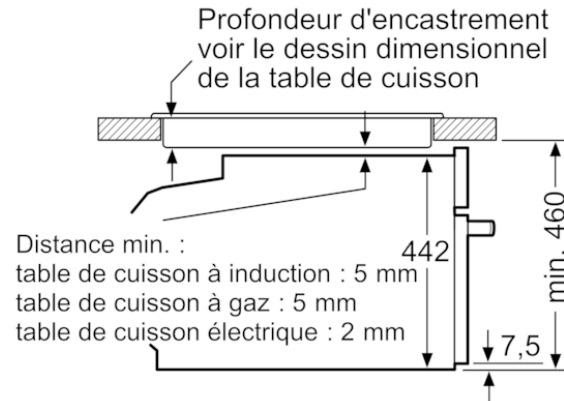

Accessoires en option

- HEZ327000 PIERRE A PAIN
- HEZ530000 2 DEMI LECHEFRITES
- HEZ617000 PLAT A PIZZA
- HEZ636000 LECHEFRITE EN VERRE

Données techniques

Caractéristiques

Type de four à micro-ondes : MO Combiné
 Type de commandes : Electronique
 Couleur de la façade : Inox
 Dimensions du produit (mm) : 455 x 594 x 548
 Dimensions de la cavité (mm) : 237.0 x 480 x 392.0
 Longueur du cordon électrique (cm) : 150
 Poids net (kg) : 35,427
 Poids brut (kg) : 37,7
 Code EAN : 4242002789156
 Puissance maximum du micro-ondes (W) : 900
 Puissance de raccordement (W) : 3600
 Intensité (A) : 16
 Tension (V) : 220-240
 Fréquence (Hz) : 60; 50
 Type de prise : Fiche cont.terre/Gard.fil ter.

Autres couleurs disponibles

CMG636BB1:Noir

BOSCH

Série 8, Four intégrable compact avec fonction micro-ondes, 60 x 45 cm, Inox
CMG636BS1

Montage avec une table de cuisson.

Mesures en mm

Si l'appareil compact est installé sous une table de cuisson, les épaisseurs de plaque de travail suivantes (le cas échéant y compris la sous-structure) doivent être respectées.

Type de table de cuisson	épaisseur de plaque de travail min.	
	appliqué	affleurant
Table de cuisson à induction	42 mm	43 mm
table de cuisson à induction pleine surface	52 mm	53 mm
table de cuisson à gaz	32 mm	43 mm
table de cuisson électrique	32 mm	35 mm