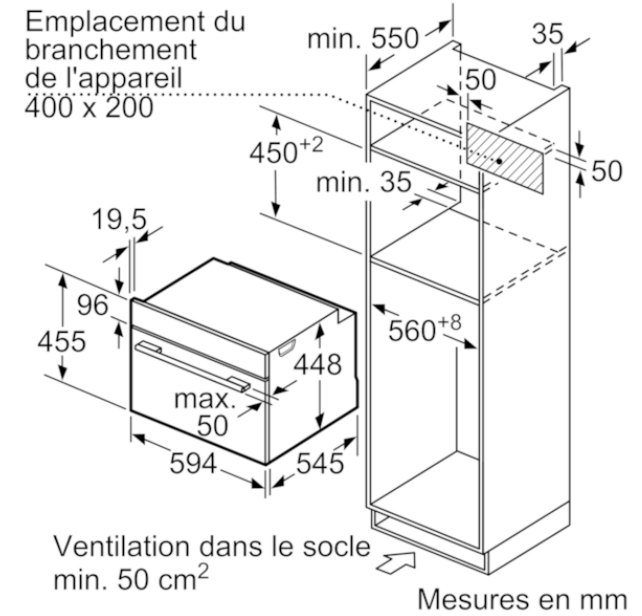

##### Caractéristiques

Type de four à micro-ondes : MO uniquement  
 Type de commandes : Electronique  
 Couleur de la façade : Inox  
 Dimensions du produit (mm) : 455 x 594 x 545  
 Dimensions de la cavité (mm) : 236.0 x 432.0 x 350  
 Longueur du cordon électrique (cm) : 150  
 Poids net (kg) : 35,070  
 Poids brut (kg) : 38,8  
 Code EAN : 4242005035434  
 Puissance maximum du micro-ondes (W) : 1000  
 Puissance de raccordement (W) : 3100  
 Intensité (A) : 16  
 Tension (V) : 220-240  
 Fréquence (Hz) : 50  
 Type de prise : Fiche cont.terre/Gard.fil ter.

# BOSCH

Série 6, Micro-ondes compact intégrable avec fonction vapeur, 60 x 45 cm,  
Inox  
COA565GS0

Mesures en mm

Mesures en mm

Mesures en mm

A: 19,5  
B: Emplacement du branchement de l'appareil 400 x 200

Mesures en mm