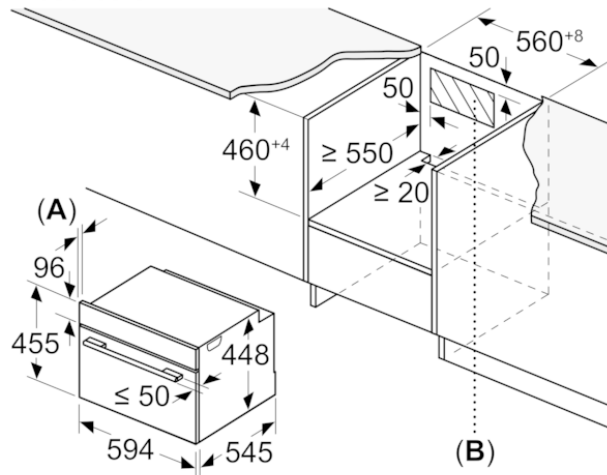

##### Caractéristiques

Type de four à micro-ondes : MO uniquement  
 Type de commandes : Electronique  
 Couleur de la façade : Inox  
 Dimensions du produit (mm) : 455 x 594 x 545  
 Dimensions de la cavité (mm) : 236.0 x 432.0 x 350  
 Longueur du cordon électrique (cm) : 150  
 Poids net (kg) : 35,070  
 Poids brut (kg) : 38,8  
 Code EAN : 4242005035434  
 Puissance maximum du micro-ondes (W) : 1000  
 Puissance de raccordement (W) : 3100  
 Intensité (A) : 16  
 Tension (V) : 220-240  
 Fréquence (Hz) : 50  
 Type de prise : Fiche cont.terre/Gard.fil ter.

# BOSCH

Série 6, Micro-ondes compact intégrable avec fonction vapeur, 60 x 45 cm,  
Inox  
COA565GS0

Mesures en mm

Mesures en mm

Mesures en mm

A: 19,5  
B: Emplacement du branchement de l'appareil 400 x 200

Mesures en mm