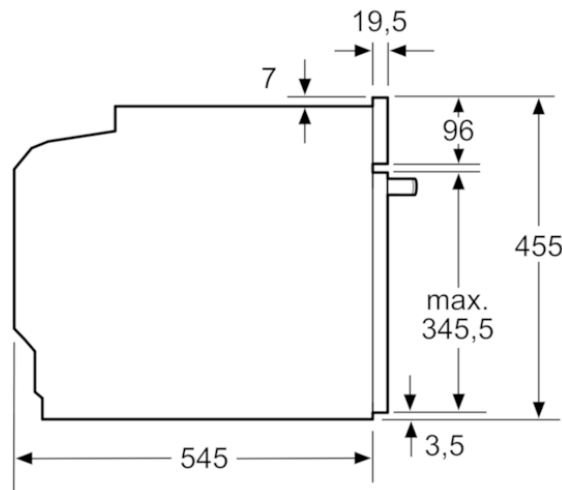

#### Données techniques

##### Caractéristiques

Type de four à micro-ondes : MO uniquement  
 Type de commandes : Electronique  
 Couleur de la façade : Inox  
 Dimensions du produit (mm) : 455 x 594 x 545  
 Dimensions de la cavité (mm) : 236.0 x 432.0 x 350  
 Longueur du cordon électrique (cm) : 150  
 Poids net (kg) : 35,070  
 Poids brut (kg) : 38,8  
 Code EAN : 4242005035434  
 Puissance maximum du micro-ondes (W) : 1000  
 Puissance de raccordement (W) : 3100  
 Intensité (A) : 16  
 Tension (V) : 220-240  
 Fréquence (Hz) : 50  
 Type de prise : Fiche cont.terre/Gard.fil ter.

# BOSCH

Série 6, Micro-ondes compact intégrable avec fonction vapeur, 60 x 45 cm,  
Inox  
COA565GS0

Mesures en mm

Mesures en mm

Mesures en mm

A: 19,5  
B: Emplacement du branchement de l'appareil 400 x 200

Mesures en mm