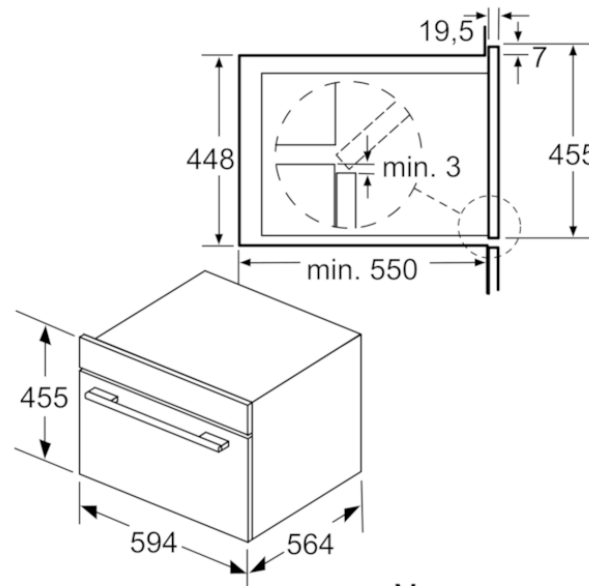

##### Caractéristiques

Type de four à micro-ondes : MO uniquement  
 Type de commandes : Electronique  
 Couleur de la façade : Inox  
 Dimensions du produit (mm) : 455 x 594 x 545  
 Dimensions de la cavité (mm) : 236.0 x 432.0 x 350  
 Longueur du cordon électrique (cm) : 150  
 Poids net (kg) : 35,070  
 Poids brut (kg) : 38,8  
 Code EAN : 4242005035434  
 Puissance maximum du micro-ondes (W) : 1000  
 Puissance de raccordement (W) : 3100  
 Intensité (A) : 16  
 Tension (V) : 220-240  
 Fréquence (Hz) : 50  
 Type de prise : Fiche cont.terre/Gard.fil ter.

# BOSCH

Série 6, Micro-ondes compact intégrable avec fonction vapeur, 60 x 45 cm,  
Inox  
COA565GS0

Mesures en mm

Mesures en mm

Mesures en mm

A: 19,5  
B: Emplacement du branchement de l'appareil 400 x 200

Mesures en mm