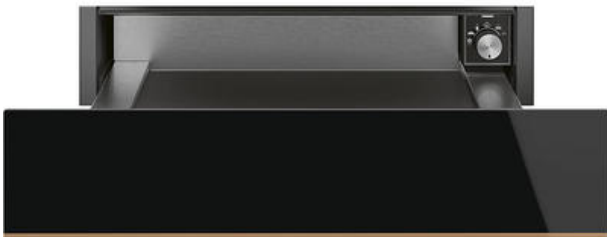

CPR615NR

Tiroir, Dolce Stil Novo, Chauffant, 15 cm, Noir

TYPE

Famille: Tiroir • Type: Chauffant • Hauteur commerciale: 15 cm • A: 8017709250386

ESTHÉTIQUE

Couleur: Noir • Finition: Noir brillant • Esthétique: Dolce Stil Novo • Finition composants: Cuivre • Matériau: Verre • Type de verre: Noir Eclipse • Panneau frontal: Avec bandeau horizontal

PROGRAMMES / FONCTIONS

Maintien au chaud: Oui • Réchauffage: Oui • Décongélation: Oui • Chauffe-assiettes: Oui • Levage: Oui • Chauffe-tasses: Oui

COMMANDES

Type de commandes: Manettes de commande • Nombre de manettes: 1 • Couleur des manettes: Effet inox

TECH

Capacité: 21 l • Dispositif d'ouverture: Push-pull • Matériau de la base: Inox • Poids maximum: 15 kg • Charge maxi autorisée sur le tiroir: 85 kg • Accessoires fournis: Base antidérapante en silicone