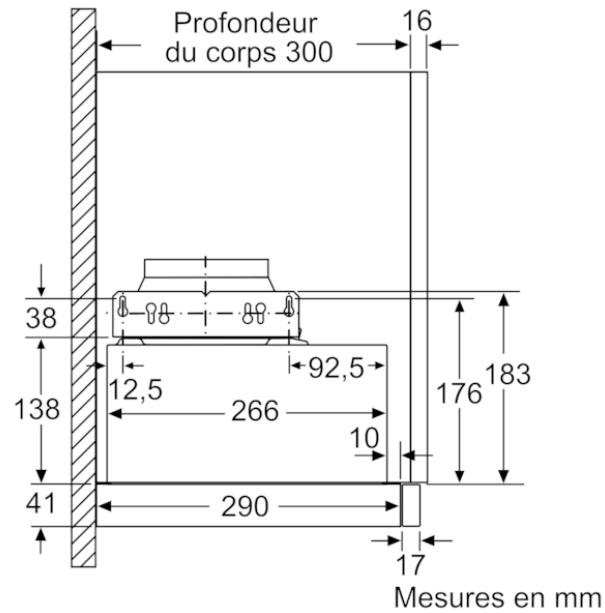

**Autres couleurs disponibles**

**Données techniques**

**Caractéristiques**

Typologie : Extraction  
 Certificats de conformité : CE, Eurasian, VDE  
 Longueur du cordon électrique (cm) : 175  
 Niche d'encastrement (mm) : 162mm x 526.0mm x 290mm  
 Ecart min. par rapp. foyer él. : 430  
 Ecart min. par rapp. foyer gaz : 650  
 Poids net (kg) : 8,365  
 Type de commandes : Mécanique  
 Nombre de vitesses : 3  
 Débit d'air maximum en évacuation (m<sup>3</sup>/h) : 388  
 Débit maximum d'aspiration en recyclage d'air : 196  
 Nombre de lampes : 2  
 Niveau sonore (dB(A) re 1 pW) : 67  
 Diamètre du réducteur/évacuation d'air : 120 / 150  
 Matériau du filtre à graisses : Washable aluminium  
 Code EAN : 4242004250791  
 Puissance de raccordement (W) : 108  
 Intensité (A) : 10  
 Tension (V) : 220-240  
 Fréquence (Hz) : 50  
 Type de prise : Fiche cont.terre/Gard.fil ter.  
 Type de montage : Encastrable

Neff  
 D46BR22X1  
 HOTTE TELESCOPIQUE 60CM  
 380M3/H C METAL

Version antérieure:  
 D46BR22X0

Version ultérieure:

Code EAN:  
 4242004250791  
 gamme distribuée:

N 30, Hotte télescopique, 60 cm, Argent métallisé  
D46BR22X1