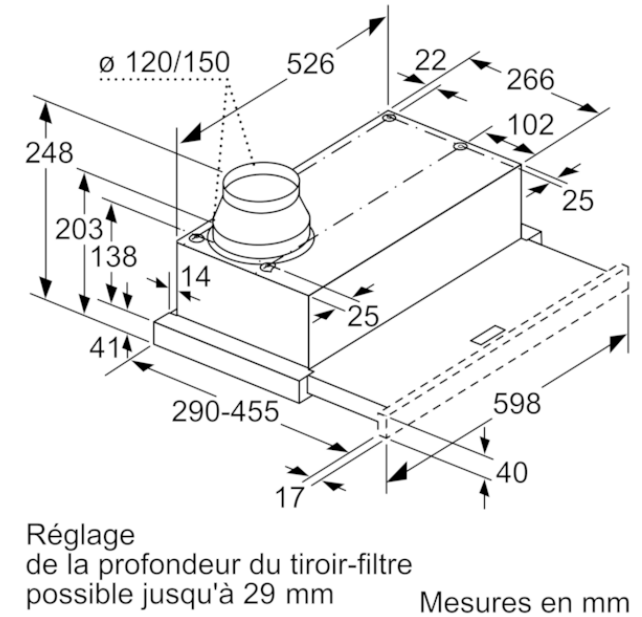

N 30, Hotte télescopique, 60 cm, Argent métallisé
D46BR22X1