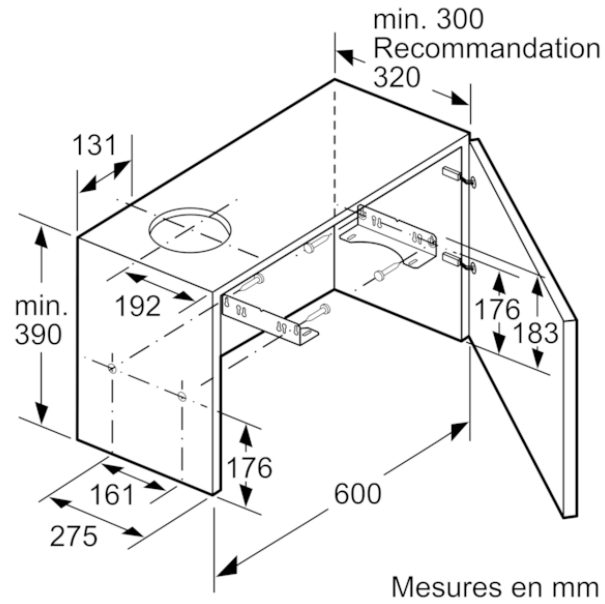

N 30, Hotte télescopique, 60 cm, Argent métallisé
D46BR22X1