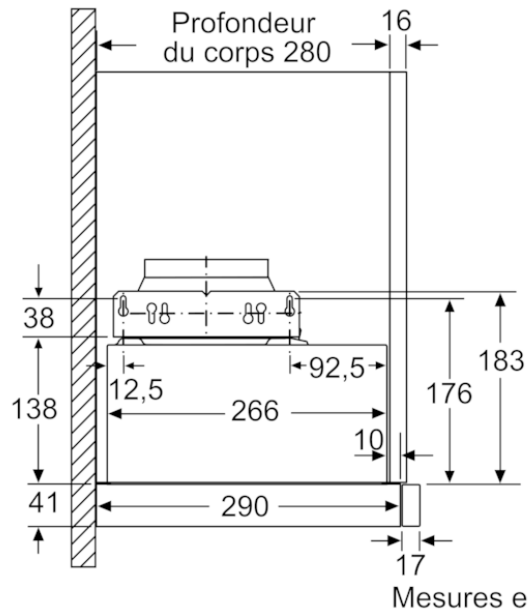

**Autres couleurs disponibles**

**Données techniques**

**Caractéristiques**

Typologie : Extraction  
 Certificats de conformité : CE, Eurasian, VDE  
 Longueur du cordon électrique (cm) : 175  
 Niche d'encastrement (mm) : 162mm x 526.0mm x 290mm  
 Ecart min. par rapp. foyer él. : 430  
 Ecart min. par rapp. foyer gaz : 650  
 Poids net (kg) : 8,365  
 Type de commandes : Mécanique  
 Nombre de vitesses : 3  
 Débit d'air maximum en évacuation (m<sup>3</sup>/h) : 388  
 Débit maximum d'aspiration en recyclage d'air : 196  
 Nombre de lampes : 2  
 Niveau sonore (dB(A) re 1 pW) : 67  
 Diamètre du réducteur/évacuation d'air : 120 / 150  
 Matériau du filtre à graisses : Washable aluminium  
 Code EAN : 4242004250791  
 Puissance de raccordement (W) : 108  
 Intensité (A) : 10  
 Tension (V) : 220-240  
 Fréquence (Hz) : 50  
 Type de prise : Fiche cont.terre/Gard.fil ter.  
 Type de montage : Encastrable

Neff  
 D46BR22X1  
 HOTTE TELESCOPIQUE 60CM  
 380M3/H C METAL

Version antérieure:  
 D46BR22X0

Version ultérieure:

Code EAN:  
 4242004250791  
 gamme distribuée:

N 30, Hotte télescopique, 60 cm, Argent métallisé  
D46BR22X1