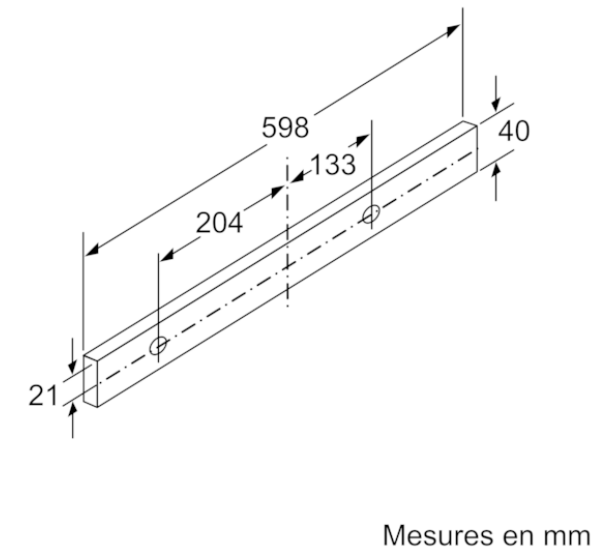

N 30, Hotte télescopique, 60 cm, Argent métallisé
D46BR22X1