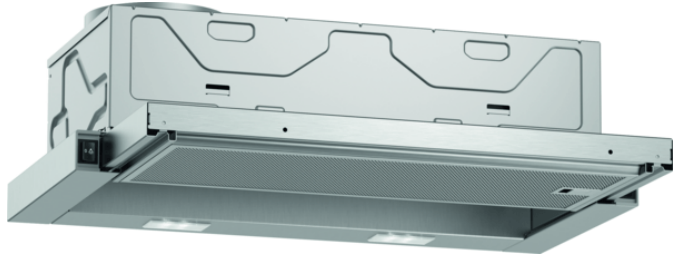

N 30, Hotte télescopique, 60 cm, Argent métallisé
D46BR22X1