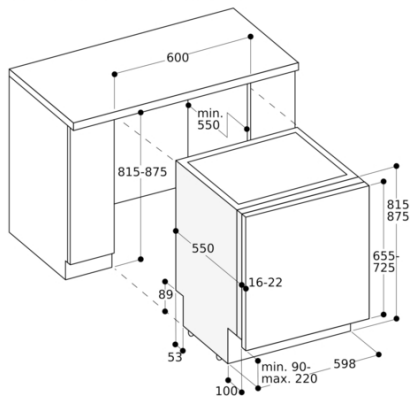

Types de consommation et de connexion

2022-07-28
Page 1

3 Options:
Intensif. Power. Demi-charge.
Entretien de l'appareil.

Caractéristiques

Système de paniers flexibles avec rails pour coulissement facile sur tous les niveaux.
Panier supérieur:
Sortie totale. Zone de nettoyage supplémentaire en option grâce à l'activation de buses d'aspersion additionnelles. Rackmatic sur 3 niveaux, réglable en hauteur jusqu'à 5 cm. 6 picots rabattables. 4 étagères rabattables pour une protection optimale des verres.
Panier inférieur:
8 picots rabattables. 2 étagères rabattables pour une protection optimale des verres. Support à verres divisible.
Panier à couverts.
Taille maximale des assiettes (panier supérieur/inférieur) pour lave-vaisselle hauteur 81,5 cm : 27/25, 24,5/27,5 ou 22/31 cm.
Capacité de 12 couverts.
Capacité maximum de 23 verres à vin.

DF270101

Lave-vaisselle Série 200

Tout intégrable

Hauteur 81.5 cm

2022-07-28

Page 2

Hauteur du lave-vaisselle : 81,5 cm

Dimensions de raccordement pour un lave-vaisselle de 60 cm de large