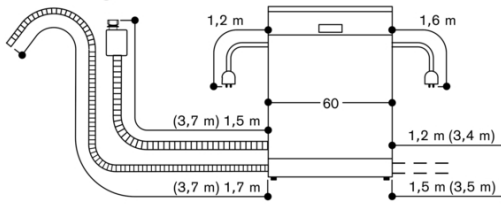

Consommations

Classe d'efficacité énergétique B sur une échelle de A à G.
A partir de 9.5 l d'eau.
A partir de 0.626 kWh.
Niveau sonore 43 DB (re 1 pW).

Conseils d'installation

Pieds réglables en hauteur.
Retrait de socle 100 mm (voir croquis).
Pour l'utilisation du Time Light, prévoir un retrait minimum du socle (40 mm + épaisseur panneau d'habillage).
La hauteur maximale du socle doit être réduite de 30 mm pour permettre une lecture optimale du Time Light.
Réglage des pieds arrières par l'avant.
Poids de la porte jusqu'à 8.5 kg.
Les mesures de la porte dépendent de la hauteur de plinthe des meubles de cuisine.
Installation également possible dans meuble avec poignée. Le système Push-to-open reste actif.

Valeurs de raccordement

Puissance totale 2.0 kW - 2.4 kW.
Câble de raccordement avec prise.
Raccordement à l'eau avec raccord 3/4".
Possibilité de raccordement à l'eau chaude ou à l'eau froide.
Consommation Standby/Internet 2.0 W.
Durée auto-Standby/Internet 2 min.
Durée de veille 0 min.
Pour désactiver la fonction WIFI, se référer à la notice d'utilisation.

DF270101

Lave-vaisselle Série 200

Tout intégrable

Hauteur 81.5 cm

2022-07-28

Page 2

Hauteur du lave-vaisselle : 81,5 cm

Dimensions de raccordement pour un lave-vaisselle de 60 cm de large