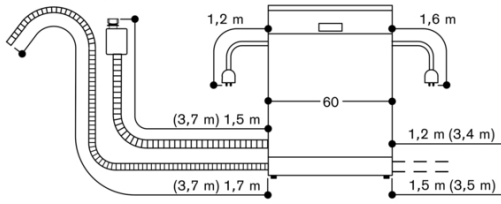

#### Installation Accessories

GZ010011  
Rallonge pour l'arrivée et l'évacuation d'eau (longueur 2 m).

DF271101F

Lave-vaisselle Série 200

Tout intégrable

Hauteur 86,5 cm

Porte à coulisse

2022-07-28

Page 2

Dimensions de raccordement pour un lave-vaisselle  
de 60 cm de large

( ) Valeurs avec kit d'extension

Lave-vaisselle plus haut de 86,5 cm avec charnière flexible

**GAGGENAU**