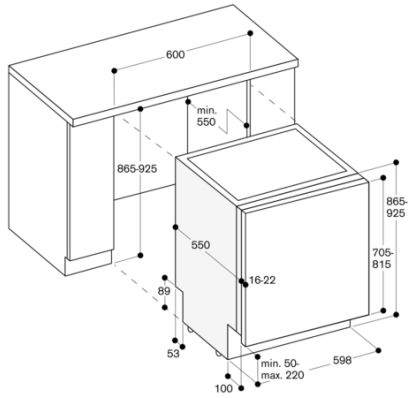

#### Installation Accessories

GZ010011  
Rallonge pour l'arrivée et l'évacuation d'eau (longueur 2 m).

DF271101F

Lave-vaisselle Série 200

Tout intégrable

Hauteur 86,5 cm

Porte à coulisse

2022-07-28

Page 2

Dimensions de raccordement pour un lave-vaisselle  
de 60 cm de large

( ) Valeurs avec kit d'extension

Lave-vaisselle plus haut de 86,5 cm avec charnière flexible

**GAGGENAU**