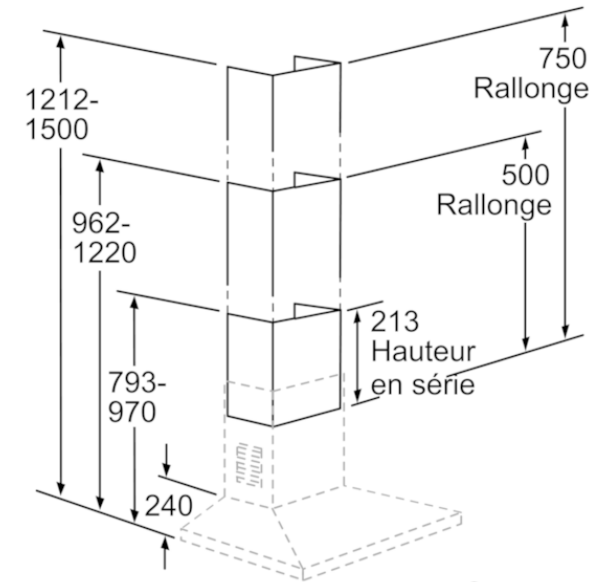

BOSCH

Accessoire pour hottes, 500 mm DHZ1224

Accessoire en option

- Extension (500mm) de la partie télescopique pour une hotte murale
- La hauteur totale de la hotte peut être prolongée jusqu'à 280mm maximum
- Hauteur totale de la hotte de 962 à 1220mm
- Convient pour un fonctionnement en évacuation ou recyclage

Accessoires intégrés

Accessoires en option

Autres couleurs disponibles

Données techniques

Caractéristiques

Dimensions du produit emballé (mm) :
455 x 335 x 690
Dimensions de la palette (mm) : 200.0
x 80.0 x 120.0
Colisage par palette : 12
Poids net (kg) : 1,570
Poids brut (kg) : 3,6
Code EAN : 4242002503974

Bosch
DHZ1224
EXTENSION DE CHEMINEE 500 MM

Version antérieure:

Version ultérieure:

Code EAN:
4242002503974

gamme distribuée:

BOSCH

Accessoire pour hottes, 500 mm
DHZ1224

Cotes en mm

Cotes en mm