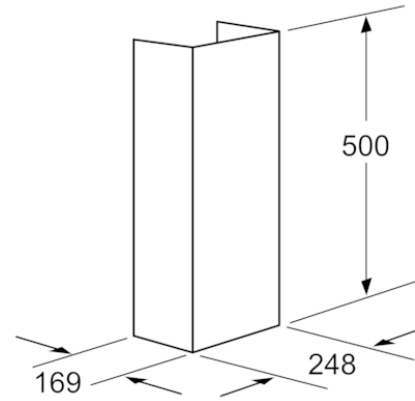

BOSCH

Accessoire pour hottes, 500 mm DHZ1224

Accessoire en option

- Extension (500mm) de la partie télescopique pour une hotte murale
- La hauteur totale de la hotte peut être prolongée jusqu'à 280mm maximum
- Hauteur totale de la hotte de 962 à 1220mm
- Convient pour un fonctionnement en évacuation ou recyclage

Accessoires intégrés

Accessoires en option

Autres couleurs disponibles

Données techniques

Caractéristiques

Dimensions du produit emballé (mm) :
455 x 335 x 690
Dimensions de la palette (mm) : 200.0
x 80.0 x 120.0
Colisage par palette : 12
Poids net (kg) : 1,570
Poids brut (kg) : 3,6
Code EAN : 4242002503974

Bosch
DHZ1224
EXTENSION DE CHEMINEE 500 MM

Version antérieure:

Version ultérieure:

Code EAN:
4242002503974

gamme distribuée:

BOSCH

Accessoire pour hottes, 500 mm
DHZ1224

Cotes en mm

Cotes en mm