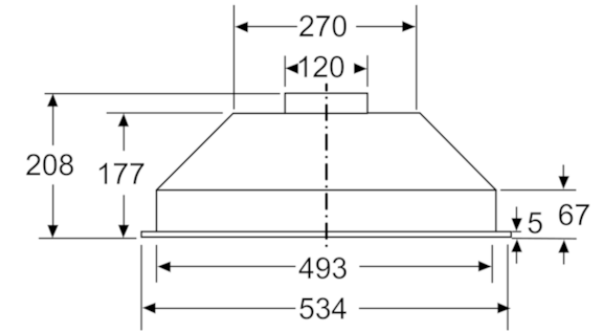

Autres couleurs disponibles

Bosch
 DLN53AA70
 GROUPE FILTRANT 54CM 302M3/H D
 METAL

Version antérieure:
 DHL535C

Version ultérieure:

Code EAN:
 4242005095476

gamme distribuée:

BOSCH

Série 2, Groupe filtrant, 53 cm, Anthracite
DLN53AA70

Mesures en mm

Mesures en mm

Mesures en mm

* en partant du bord supérieur
du porte-casserolles

Mesures en mm