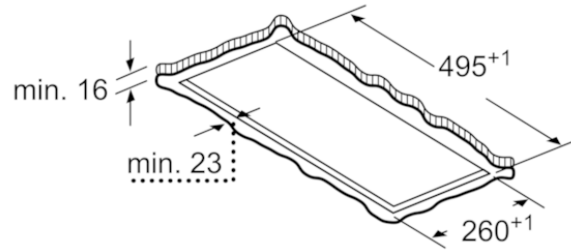

Accessoires intégrés

Accessoires en option

- DWZ0IN0A0 FILTRE A CHARBON ACTIF
- DWZ0IN0T0 KIT DE RECYCLAGE

Données techniques

Caractéristiques

Typologie : Traditional
 Certificats de conformité : CE
 Longueur du cordon électrique (cm) : 150
 Niche d'encastrement (mm) : 208mm x 493.0mm x 257mm
 Ecart min. par rapp. foyer él. : 550
 Ecart min. par rapp. foyer gaz : 650
 Poids net (kg) : 4,470
 Type de commandes : Mécanique
 Nombre de vitesses : 3
 Débit d'air maximum en évacuation (m³/h) : 302
 Débit maximum d'aspiration en recyclage d'air : 300
 Nombre de lampes : 2
 Niveau sonore (dB(A) re 1 pW) : 62
 Diamètre du réducteur d'évacuation d'air : 120
 Matériau du filtre à graisses : Washable aluminium
 Code EAN : 4242005095476
 Puissance de raccordement (W) : 121
 Intensité (A) : KSA
 Tension (V) : 220-240
 Fréquence (Hz) : 50
 Type de prise : Fiche cont.terre/Gard.fil ter.
 Type de montage : Encastrable

Autres couleurs disponibles

Bosch
 DLN53AA70
 GROUPE FILTRANT 54CM 302M3/H D
 METAL

Version antérieure:
 DHL535C

Version ultérieure:

Code EAN:
 4242005095476

gamme distribuée:

BOSCH

Série 2, Groupe filtrant, 53 cm, Anthracite
DLN53AA70

Mesures en mm

Mesures en mm

Mesures en mm

* en partant du bord supérieur
du porte-casserolles

Mesures en mm