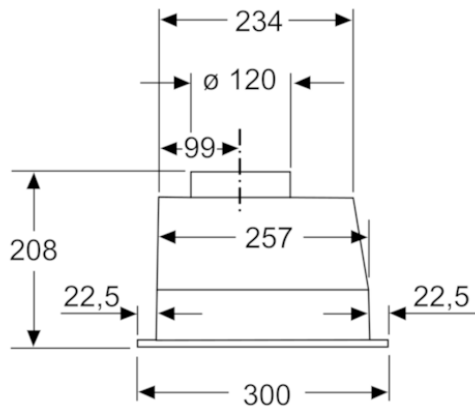

Accessoires intégrés

Accessoires en option

- DWZ0IN0A0 FILTRE A CHARBON ACTIF
- DWZ0IN0T0 KIT DE RECYCLAGE

Données techniques

Caractéristiques

Typologie : Traditional
 Certificats de conformité : CE
 Longueur du cordon électrique (cm) : 150
 Niche d'encastrement (mm) : 208mm x 493.0mm x 257mm
 Ecart min. par rapp. foyer él. : 550
 Ecart min. par rapp. foyer gaz : 650
 Poids net (kg) : 4,470
 Type de commandes : Mécanique
 Nombre de vitesses : 3
 Débit d'air maximum en évacuation (m³/h) : 302
 Débit maximum d'aspiration en recyclage d'air : 300
 Nombre de lampes : 2
 Niveau sonore (dB(A) re 1 pW) : 62
 Diamètre du réducteur d'évacuation d'air : 120
 Matériau du filtre à graisses : Washable aluminium
 Code EAN : 4242005095476
 Puissance de raccordement (W) : 121
 Intensité (A) : KSA
 Tension (V) : 220-240
 Fréquence (Hz) : 50
 Type de prise : Fiche cont.terre/Gard.fil ter.
 Type de montage : Encastrable

Autres couleurs disponibles

Bosch
 DLN53AA70
 GROUPE FILTRANT 54CM 302M3/H D
 METAL

Version antérieure:
 DHL535C

Version ultérieure:

Code EAN:
 4242005095476

gamme distribuée:

BOSCH

Série 2, Groupe filtrant, 53 cm, Anthracite
DLN53AA70

Mesures en mm

Mesures en mm

Mesures en mm

* en partant du bord supérieur
du porte-casserolles

Mesures en mm