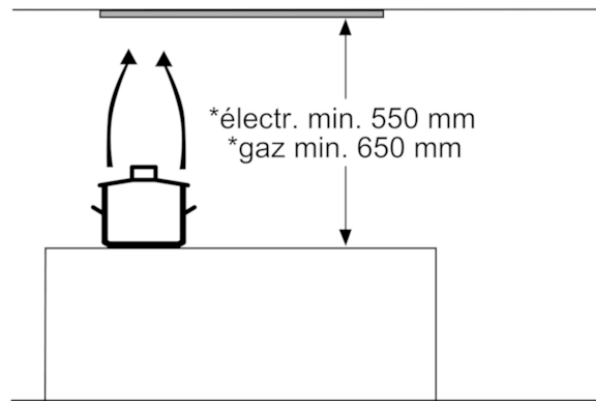

Accessoires intégrés

Accessoires en option

- DWZ0IN0A0 FILTRE A CHARBON ACTIF
- DWZ0IN0T0 KIT DE RECYCLAGE

Données techniques

Caractéristiques

Typologie : Traditional
 Certificats de conformité : CE
 Longueur du cordon électrique (cm) : 150
 Niche d'encastrement (mm) : 208mm x 493.0mm x 257mm
 Ecart min. par rapp. foyer él. : 550
 Ecart min. par rapp. foyer gaz : 650
 Poids net (kg) : 4,470
 Type de commandes : Mécanique
 Nombre de vitesses : 3
 Débit d'air maximum en évacuation (m³/h) : 302
 Débit maximum d'aspiration en recyclage d'air : 300
 Nombre de lampes : 2
 Niveau sonore (dB(A) re 1 pW) : 62
 Diamètre du réducteur d'évacuation d'air : 120
 Matériau du filtre à graisses : Washable aluminium
 Code EAN : 4242005095476
 Puissance de raccordement (W) : 121
 Intensité (A) : KSA
 Tension (V) : 220-240
 Fréquence (Hz) : 50
 Type de prise : Fiche cont.terre/Gard.fil ter.
 Type de montage : Encastrable

Autres couleurs disponibles

Bosch
 DLN53AA70
 GROUPE FILTRANT 54CM 302M3/H D
 METAL

Version antérieure:
 DHL535C

Version ultérieure:

Code EAN:
 4242005095476

gamme distribuée:

BOSCH

Série 2, Groupe filtrant, 53 cm, Anthracite
DLN53AA70

Mesures en mm

Mesures en mm

Mesures en mm

* en partant du bord supérieur
du porte-casserolles

Mesures en mm