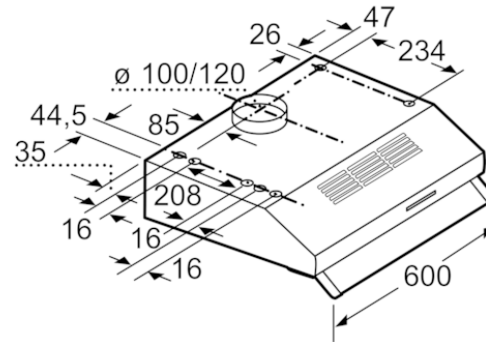

Accessoires intégrés

Accessoires en option

- DHZ2701 FILTRE A CHARBON ACTIF

Autres couleurs disponibles

Données techniques

Caractéristiques

Typologie : Traditional
 Certificats de conformité : CE, Ukraine
 Longueur du cordon électrique (cm) : 145
 Ecart min. par rapp. foyer él. : 650
 Ecart min. par rapp. foyer gaz : 650
 Poids net (kg) : 5,426
 Type de commandes : Mécanique
 Nombre de vitesses : 3
 Débit d'air maximum en évacuation (m³/h) : 350
 Débit maximum d'aspiration en recyclage d'air : 110
 Nombre de lampes : 2
 Niveau sonore (dB(A) re 1 pW) : 72
 Diamètre du réducteur d'évacuation d'air : 120 / 100
 Matériau du filtre à graisses : Washable aluminium
 Code EAN : 4242002968476
 Puissance de raccordement (W) : 146
 Tension (V) : 220-240
 Fréquence (Hz) : 50
 Type de prise : Fiche cont.terre/Gard.fil ter.
 Type de montage : Sous-encastable

Bosch
 DUL63CC20
 HOTTE VISIERE 60CM 350M3/H D
 BLANC

Version antérieure:

Version ultérieure:

Code EAN:
 4242002968476

gamme distribuée:

BOSCH

Série 4, Hotte classique, 60 cm, Blanc
DUL63CC20

Mesures en mm