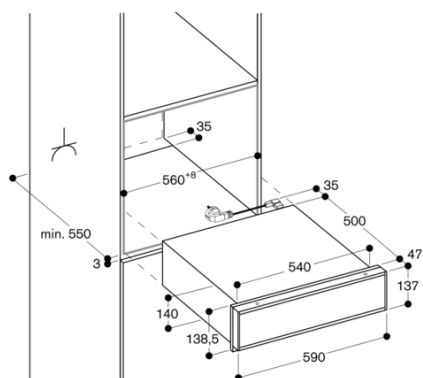

Bandeau de commande

Commandes par touches sensibles.
Poignée encastrée en bas de la façade du tiroir.

Caractéristiques

Volume utile 7 litres.
Charge maximale 10 kg.
Taille maximale du sac de mise sous vide: l 240 mm x L 350 mm.
3 niveaux de thermo-soudure pour différentes épaisseurs de sacs.
Barre de thermo-soudure, anti-adhérente, amovible.
Couvercle en verre Securit, ouverture automatique après mise sous vide.
Rehausseur pour mise sous vide, 44 mm, intégrable.
Espace utile dans compartiment, L 275 mm x l 210 mm.
Membrane pour éviter le reflux des liquides en cas de mise sous vide dans un contenant externe.
Programme de séchage pour la pompe aspirante.
Fonction alarme.

Valeurs de raccordement

Puissance totale : 0.32 kW.
Câble de raccordement 1.5 m, avec prise.

Caractéristiques

Couleur du matériau
Autres couleurs disponibles
DV461100
Poids net
33,805
Poids brut
36,4
Product image
MCSA01033192_F7808_DV461110_6538
Code EAN
4242006258252
Dimensions appareil H x L x P
Dimensions du produit emballé
240 x 660 x 670

Types de consommation et de connexion

2021-09-28
Page 1

Autres couleurs disponibles

DV461110
Façade verre sur inox
Largeur 60 cm, Hauteur 14 cm

DV461100
Façade en verre Sérigraphie Anthracite
Gaggenau
Largeur 60 cm, Hauteur 14 cm

Accessoires en option

BA080670
Sacs pour mise sous vide, petit modèle, 180 mm x 280 mm, 200 pièces.

BA080680
Sacs pour mise sous vide, grand modèle, 240 mm x 350 mm, 200 pièces.

Vue de côté DV 461 sous BS, BM, CM