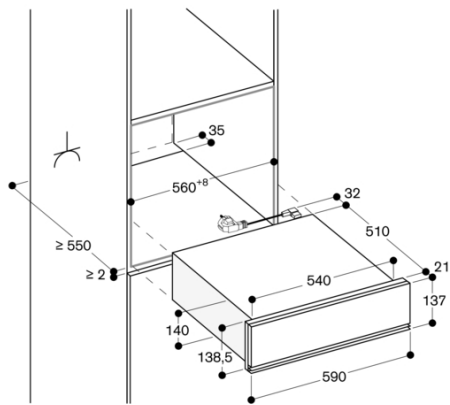

Prise

Mesures en mm