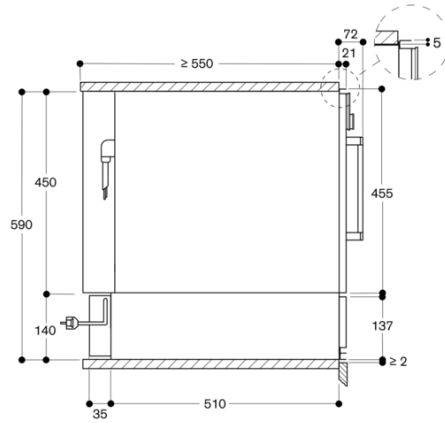

Bandeau de commande

Commandes par touches sensibles.

Caractéristiques

Volume utile 7 litres.
Charge maximale 10 kg.
Taille maximale du sac de mise sous vide: l 240 mm x L 350 mm.
3 niveaux de thermo-soudure pour différentes épaisseurs de sacs.
Barre de thermo-soudure, anti-adhérente, amovible.
Couvercle en verre Securit, ouverture automatique après mise sous vide.
Rehausseur pour mise sous vide, 44 mm, intégrable.
Espace utile dans compartiment, L 275 mm x l 210 mm.
Membrane pour éviter le reflux des liquides en cas de mise sous vide dans un contenant externe.
Programme de séchage pour la pompe aspirante.
Fonction alarme.

Valeurs de raccordement

Puissance totale : 0.32 kW.
Câble de raccordement 1.5 m, avec prise.

Caractéristiques

Couleur du matériau
Autres couleurs disponibles
DVP221100, DVP221110
Poids net
33,055
Poids brut
35,6
Product image
MCSA01712452_G5127_DVP221130_11!
Code EAN
4242006260293
Dimensions appareil H x L x P
Dimensions du produit emballé
230 x 660 x 667

Types de consommation et de connexion

2021-09-28

Page 1

Autres couleurs disponibles

DVP221130
Façade en verre Sérigraphie Silver
Gaggenau
Largeur 60 cm, Hauteur 14 cm
DVP221100
Façade en verre Sérigraphie Anthracite
Gaggenau
Largeur 60 cm, Hauteur 14 cm
DVP221110
Façade en verre Sérigraphie Metallic
Gaggenau
Largeur 60 cm, Hauteur 14 cm

Accessoires en option

BA080670
Sacs pour mise sous vide, petit modèle,
180 mm x 280 mm, 200 pièces.
BA080680
Sacs pour mise sous vide, grand
modèle, 240 mm x 350 mm, 200 pièces.

Vue latérale de DVP 221 sous BSP, BMP, CMP